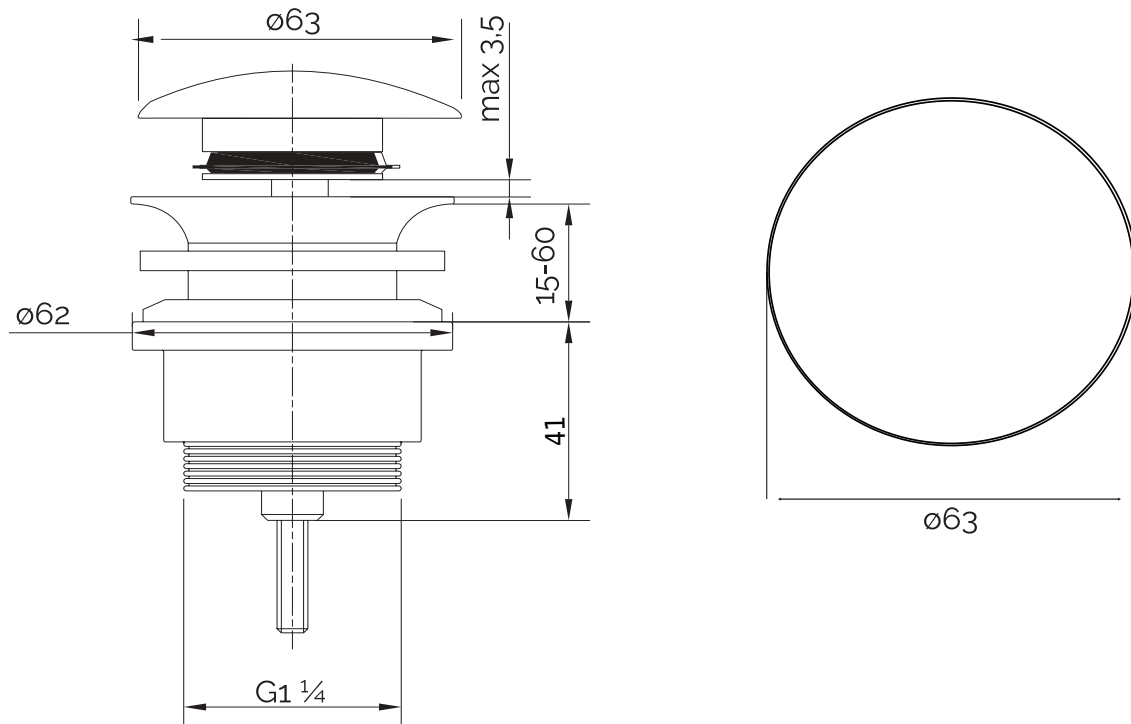

Ventil, Push-open, Chrom

SKU: 40040001

Farbe:	Chrom
Größe:	cm / cm / cm
Gewicht:	0.2kg netto

Ventil, Push-open, Chrom Details: