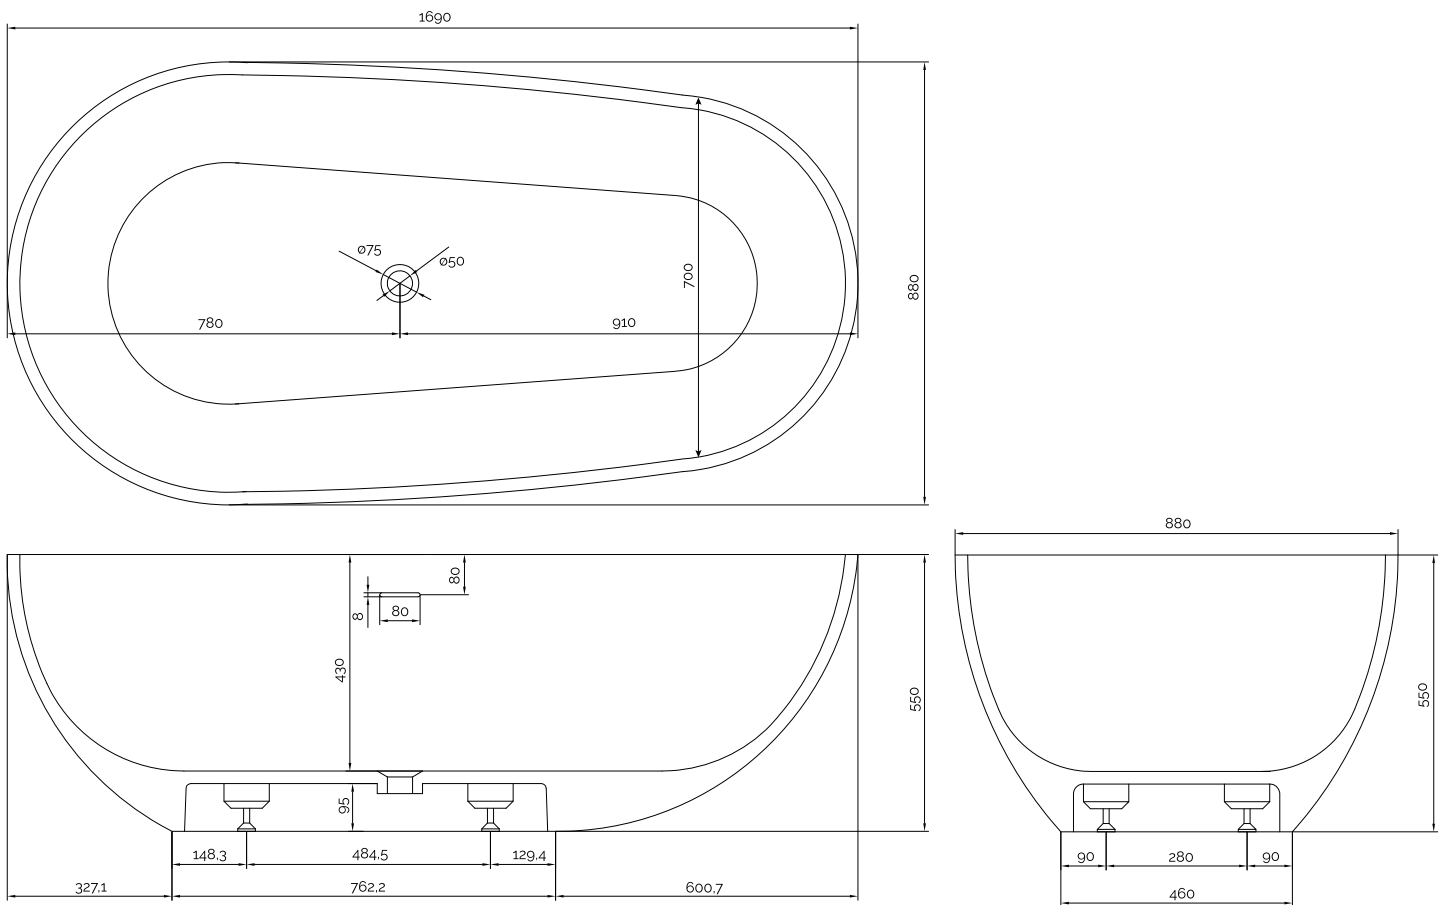

Hammershus Badewanne

SKU: 40030014

Farbe:	Matt weiß
Liter:	300 Überlauf
Größe:	55cm / 169cm / 88cm
Gewicht:	165kg netto

Hammershus Badewanne Details:

Eine sehr exklusive Design-Badewanne, einteilig aus Acovi®-Mineralwerkstoff geformt. Das Material hat es möglich gemacht, mit engen, aber weichen Linien und schön abgerundeten nordischen Formen zu arbeiten. Das Ergebnis ist ein freistehendes Kunstwerk im Badezimmer, das mit totalem Genuss und Entspannung lockt. Hammershus hat einen besonders guten Komfort mit einem Ende, Sie sind besser dran und ein Ende, in dem Sie sitzen. Time for You: Das beliebte Acovi-Material ist schmutzabweisend.

Bitte beachten Sie, dass es zu einer Toleranz von ± 5 mm kommen kann, da alle Produkte von Hand bearbeitet werden.