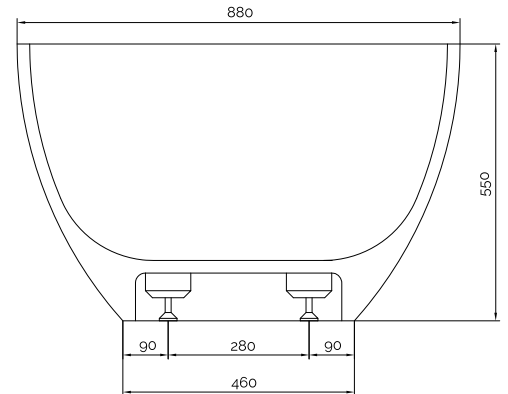

Hammershus Badewanne

SKU: 40030014

| | |
|-----------------|---------------------|
| Farbe: | Matt weiß |
| Liter: | 300 Überlauf |
| Größe: | 55cm / 169cm / 88cm |
| Gewicht: | 165kg netto |

Hammershus Badewanne Details:

Bitte beachten Sie, dass es zu einer Toleranz von ± 5 mm kommen kann, da alle Produkte von Hand bearbeitet werden.