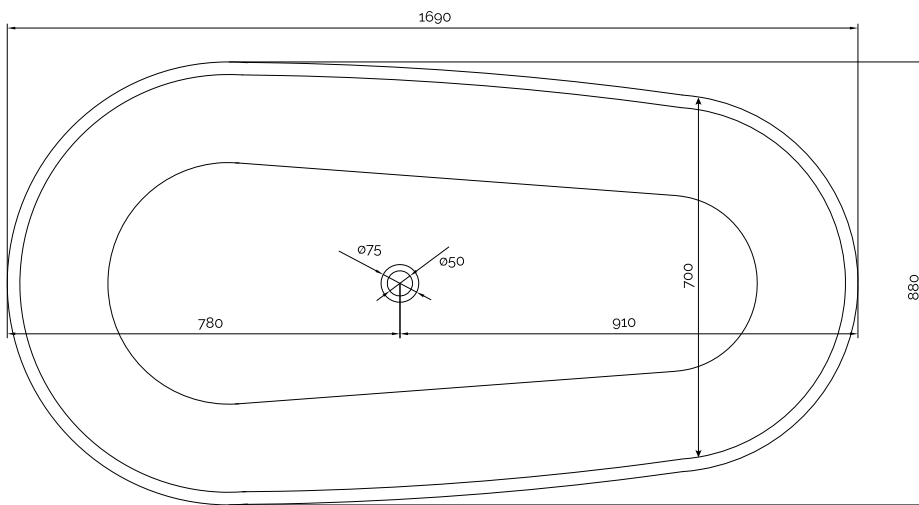

Hammershus Badewanne

SKU: 40030014

| | |
|-----------------|---------------------|
| Farbe: | Matt weiß |
| Liter: | 300 Überlauf |
| Größe: | 55cm / 169cm / 88cm |
| Gewicht: | 165kg netto |

Hammershus Badewanne Details:

Eine sehr exklusive Design-Badewanne, einteilig aus Acovi®-Mineralwerkstoff geformt. Das Material hat es möglich gemacht, mit engen, aber weichen Linien und schön abgerundeten nordischen Formen zu arbeiten. Das Ergebnis ist ein freistehendes Kunstwerk im Badezimmer, das mit totalem Genuss und Entspannung lockt. Hammershus hat einen besonders guten Komfort mit einem Ende, Sie sind besser dran und ein Ende, in dem Sie sitzen. Time for You: Das beliebte Acovi-Material ist schmutzabweisend.

Bitte beachten Sie, dass es zu einer Toleranz von ± 5 mm kommen kann, da alle Produkte von Hand bearbeitet werden.