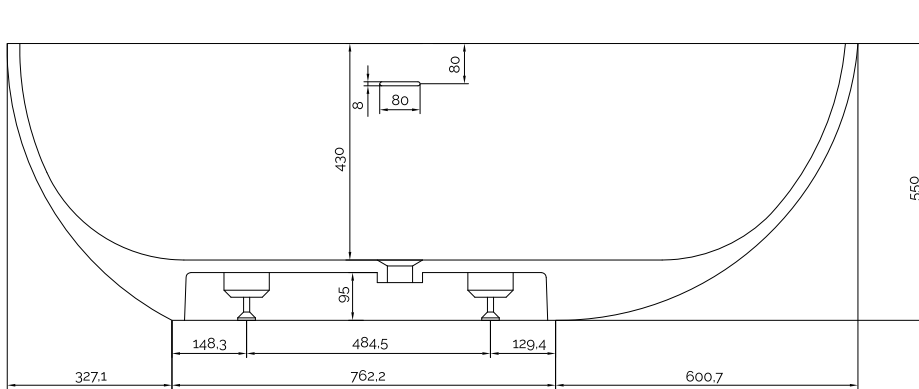

Hammershus Badewanne

SKU: 40030014

| | |
|-----------------|---------------------|
| Farbe: | Matt weiß |
| Liter: | 300 Überlauf |
| Größe: | 55cm / 169cm / 88cm |
| Gewicht: | 165kg netto |

Hammershus Badewanne Details:

Eine sehr exklusive Design-Badewanne, einteilig aus Acovi®-Mineralwerkstoff geformt. Das Material hat es möglich gemacht, mit engen, aber weichen Linien und schön abgerundeten nordischen Formen zu arbeiten. Das Ergebnis ist ein freistehendes Kunstwerk im Badezimmer, das mit totalem Genuss und Entspannung lockt. Hammershus hat einen besonders guten Komfort mit einem Ende, Sie sind besser dran und ein Ende, in dem Sie sitzen. Time for You: Das beliebte Acovi-Material ist schmutzabweisend.

Bitte beachten Sie, dass es zu einer Toleranz von ± 5 mm kommen kann, da alle Produkte von Hand bearbeitet werden.