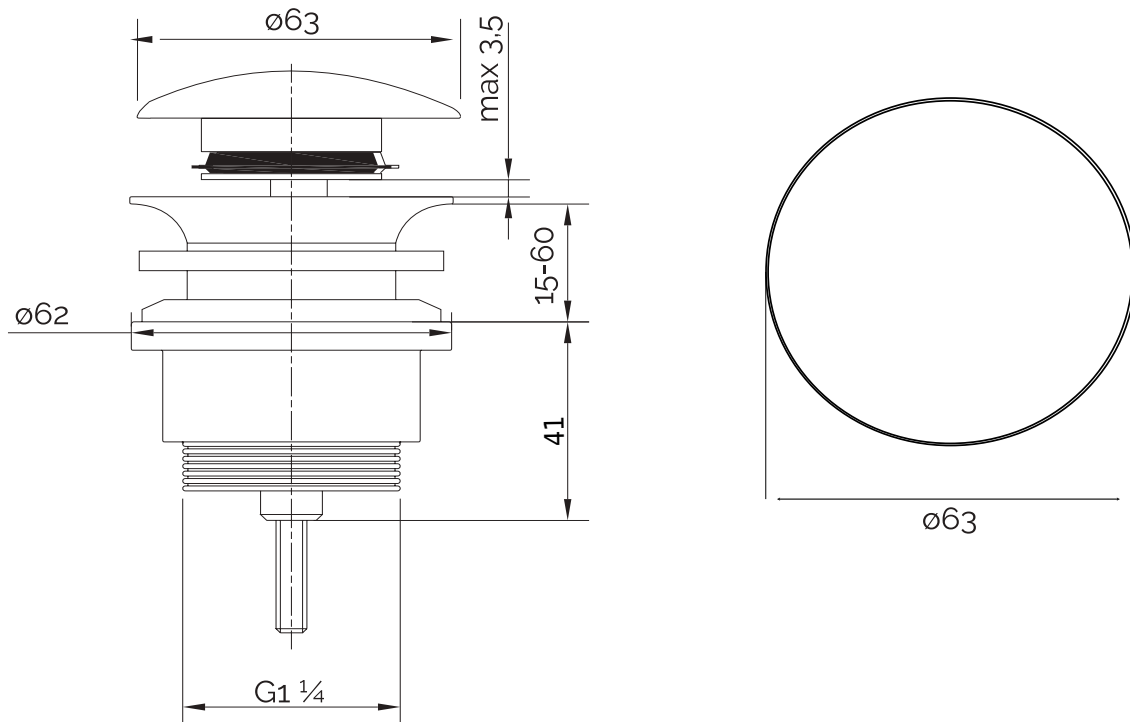

Ventil, Push-open, gebürsteter Stahl

SKU: 40040023

Farbe:	Gebürsteter Stahl
Größe:	cm / cm / cm
Gewicht:	0.3kg netto

Ventil, Push-open, gebürsteter Stahl Details: