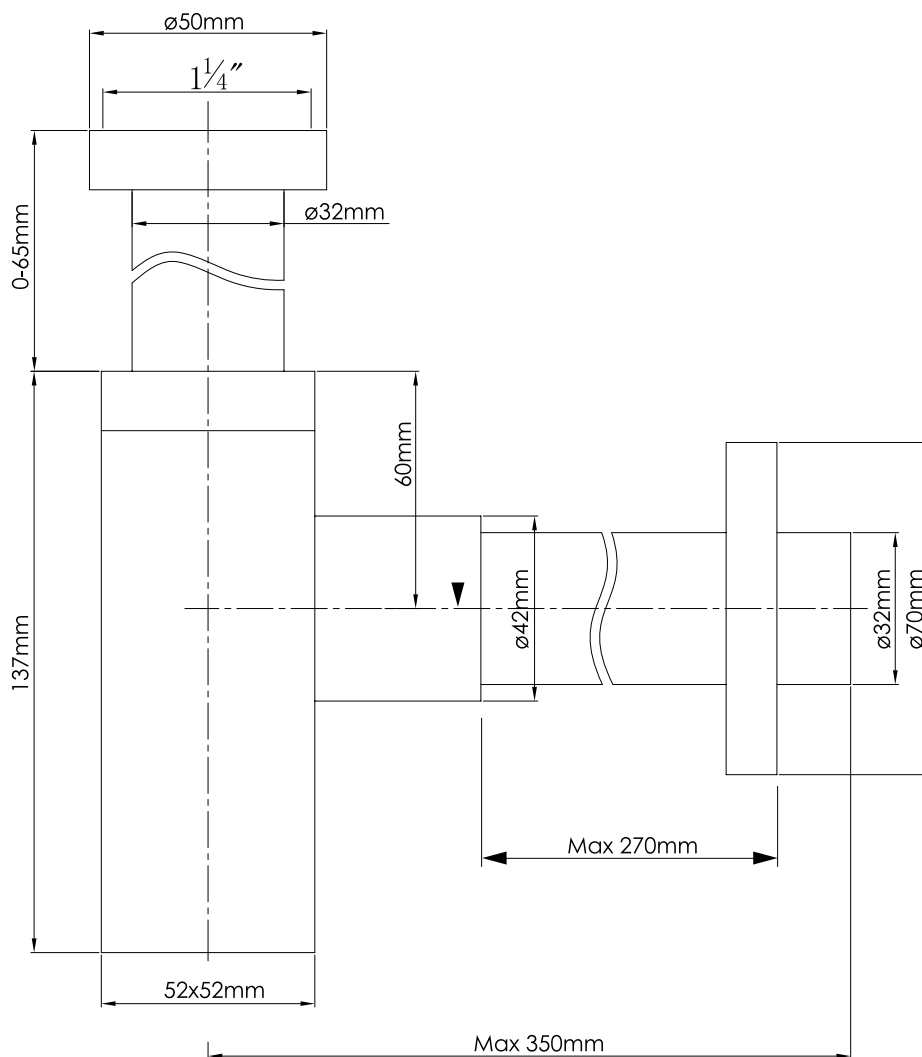

Siphon, viereckig Chrom - small

SKU: 40040025

Farbe:

Chrom

Größe:

cm / cm / cm

Gewicht:

1.1kg netto

Siphon, viereckig Chrom - small Details: