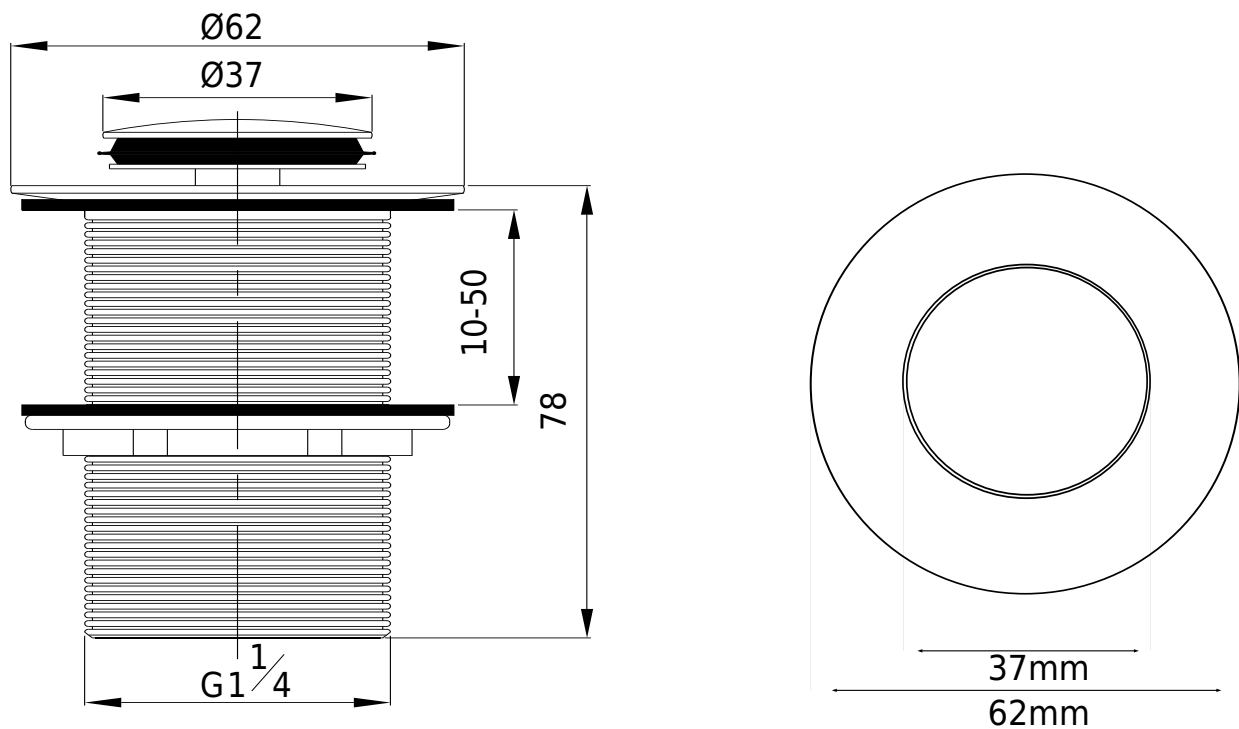

Ventil, Push-open, integriert

SKU: 40040029

Farbe:	Chrom
Größe:	8cm / 6.5cm / 6.5cm
Gewicht:	0.3kg netto

Ventil, Push-open, integriert Details: