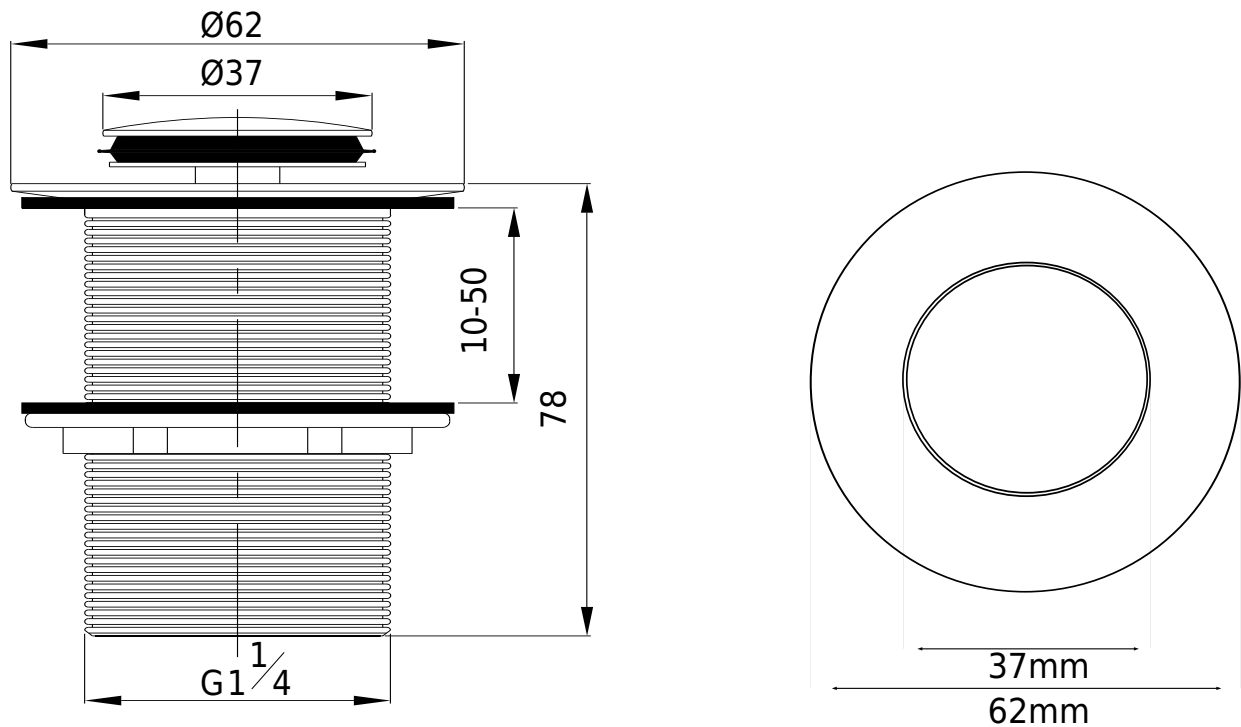

Ventil, Push-open, integriert

SKU: 40040029

Farbe:	Chrom
Größe:	8cm / 6.5cm / 6.5cm
Gewicht:	0.3kg netto

Ventil, Push-open, integriert Details: