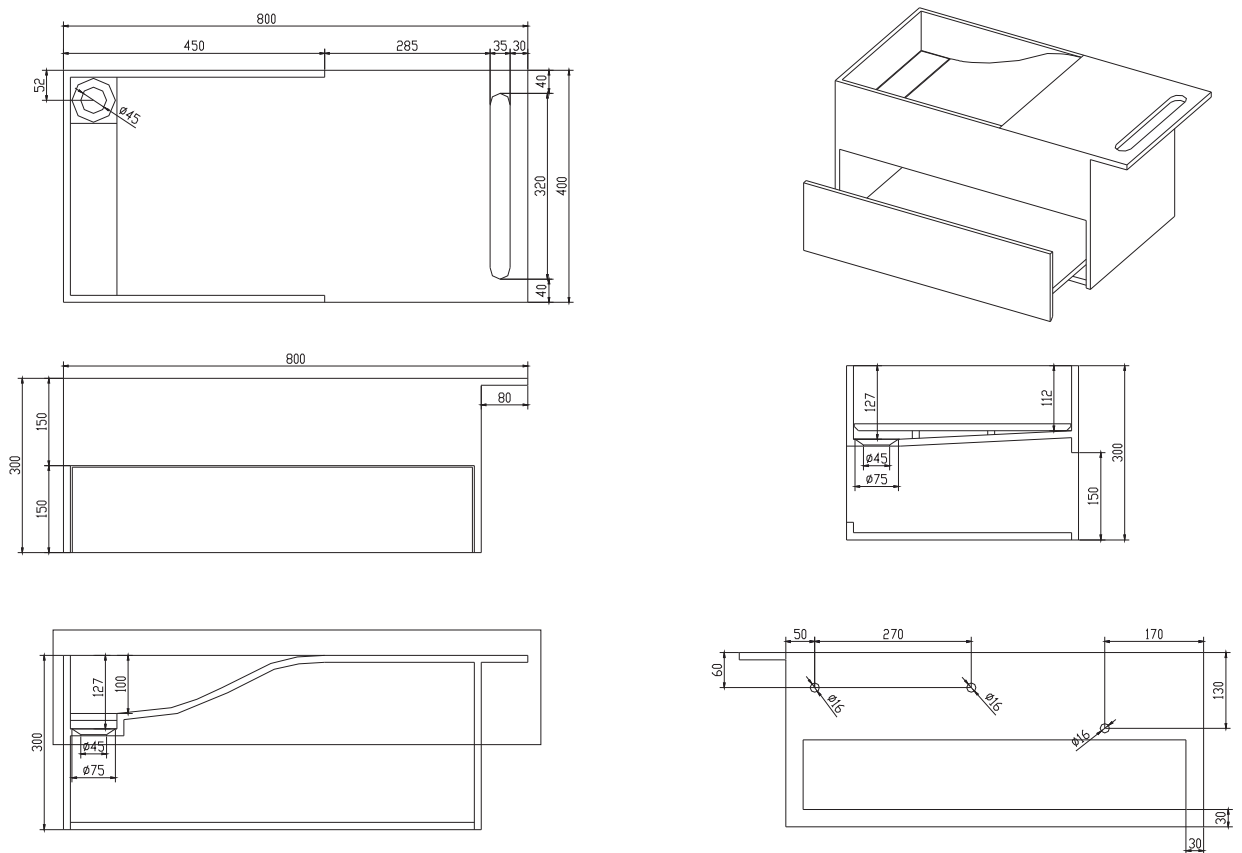

# Christianssand Waschbecken

SKU: 40010112

**Farbe:** Matt weiß  
**Größe:** 30cm / 80cm / 40cm  
**Gewicht:** 32kg netto

## Christianssand Waschbecken Details:

Mikal Harrsen hat die Christianssand-Serie speziell für Copenhagen Bath entworfen und das Ergebnis spricht für sich. Eleganz, minimalismus und funktionalität in einem Waschbecken vereint.