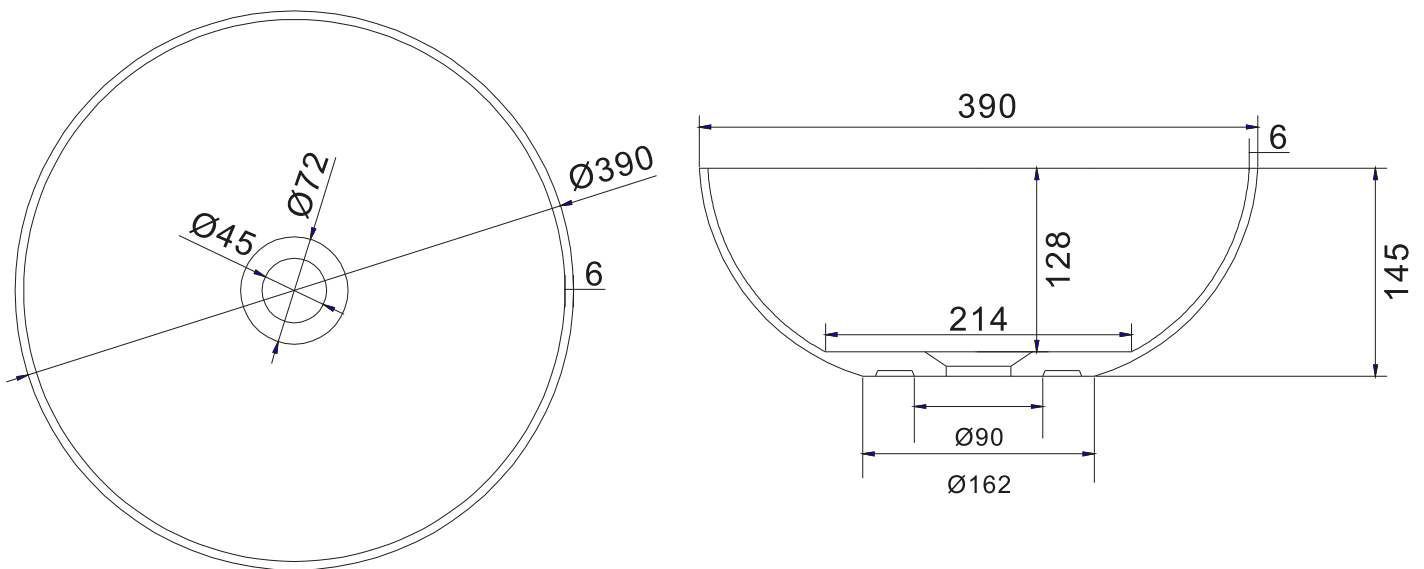

Norsjö rund Waschbecken

SKU: 40010098

Farbe:	Matt weiß
Größe:	14.5cm / 39cm / 39cm
Gewicht:	3.6kg netto

Norsjö rund Waschbecken Details:

Super elegantes freistehendes Waschbecken mit dünnen Seiten. Das Waschbecken besteht aus Acovi-Verbundwerkstoff, einem porenfreien Material, das leicht zu reinigen ist.