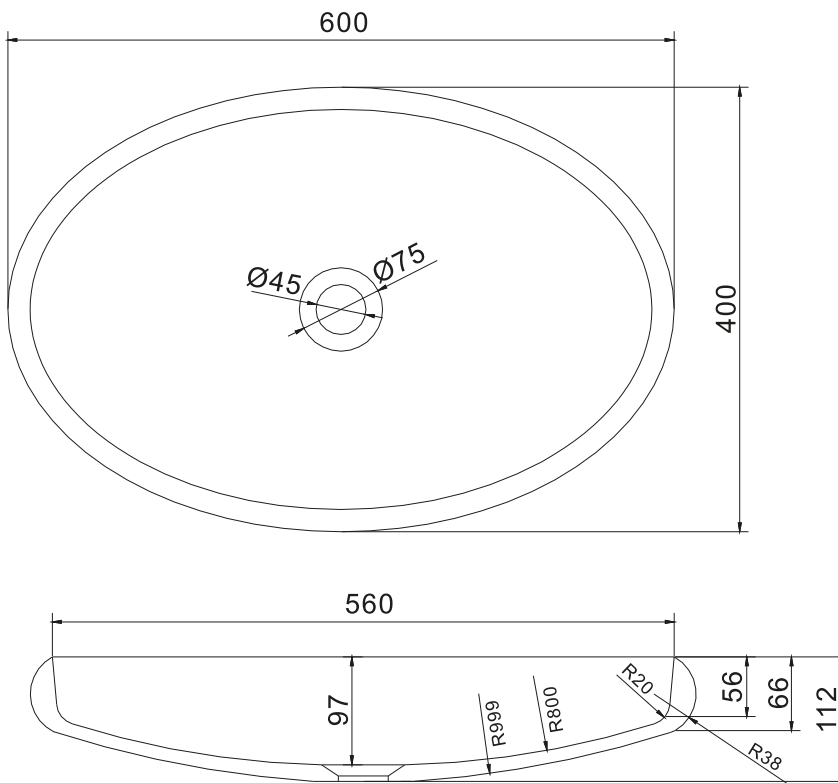

## Rosenborg oval Waschbecken

SKU: 40010099

$\varnothing 65$ mm hole for countertop

<b>Farbe:</b>	Matt weiß
<b>Größe:</b>	11.2cm / 60cm / 40cm
<b>Gewicht:</b>	7kg netto

### Rosenborg oval Waschbecken Details:

Das ovale Rosenberg-Waschbecken ist aus massivem Acovi-Verbundwerkstoff in rund oder oval erhältlich. Das Waschbecken hat eine Innenhöhe von 9cm und ist freistehend auf einer Tischplatte montiert.