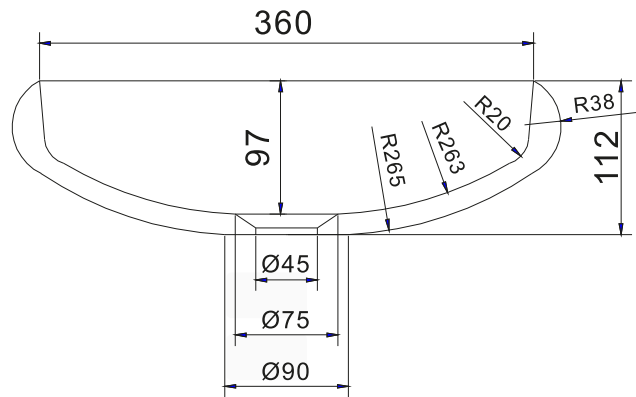

Rosenborg rund Waschbecken

SKU: 40010107

ø65mm hole for countertop

Farbe:	Matt weiß
Größe:	11.2cm / 40cm / 40cm
Gewicht:	5.04kg netto

Rosenborg rund Waschbecken Details:

Rosenborg rundes Waschbecken zur Tischmontage. Das Waschbecken wird in mattem, festem Acovi-Verbundwerkstoff geliefert und kann oval oder rund bestellt werden.