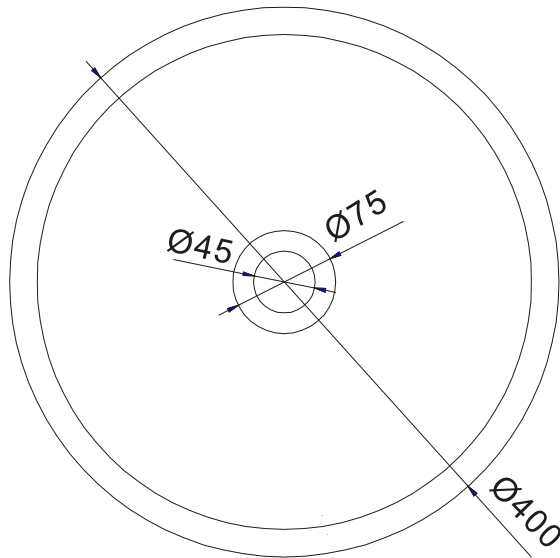

Rosenborg rund Waschbecken

SKU: 40010107

ø65mm hole for countertop

Farbe:	Matt weiß
Größe:	11.2cm / 40cm / 40cm
Gewicht:	5.04kg netto

Rosenborg rund Waschbecken Details:

Rosenborg rundes Waschbecken zur Tischmontage. Das Waschbecken wird in mattem, festem Acovi-Verbundwerkstoff geliefert und kann oval oder rund bestellt werden.