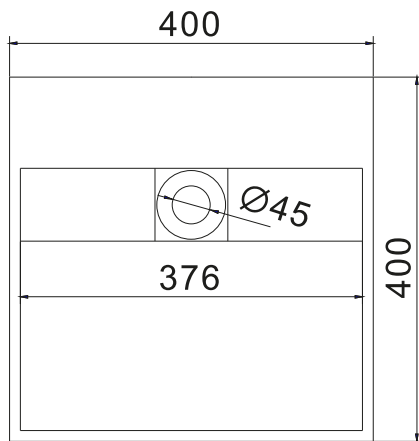

Enköping 40 Waschbecken

SKU: 40010114

Farbe:	Matt weiß
Größe:	50cm / 40cm / 40cm
Gewicht:	24kg netto

Enköping 40 Waschbecken Details:

Waschbecken Enköping 40 aus Acovi® Mineralwerkstoff.