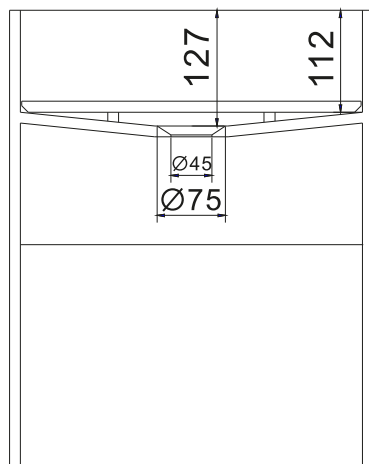

Enköping 40 Waschbecken

SKU: 40010114

Farbe:	Matt weiß
Größe:	50cm / 40cm / 40cm
Gewicht:	24kg netto

Enköping 40 Waschbecken Details:

Waschbecken Enköping 40 aus Acovi® Mineralwerkstoff.