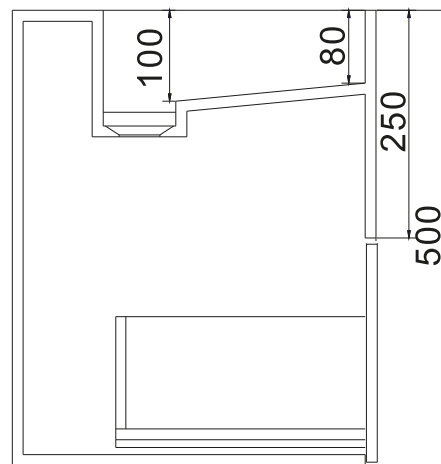

Enköping 40 Waschbecken

SKU: 40010114

Farbe:	Matt weiß
Größe:	50cm / 40cm / 40cm
Gewicht:	24kg netto

Enköping 40 Waschbecken Details:

Waschbecken Enköping 40 aus Acovi® Mineralwerkstoff.