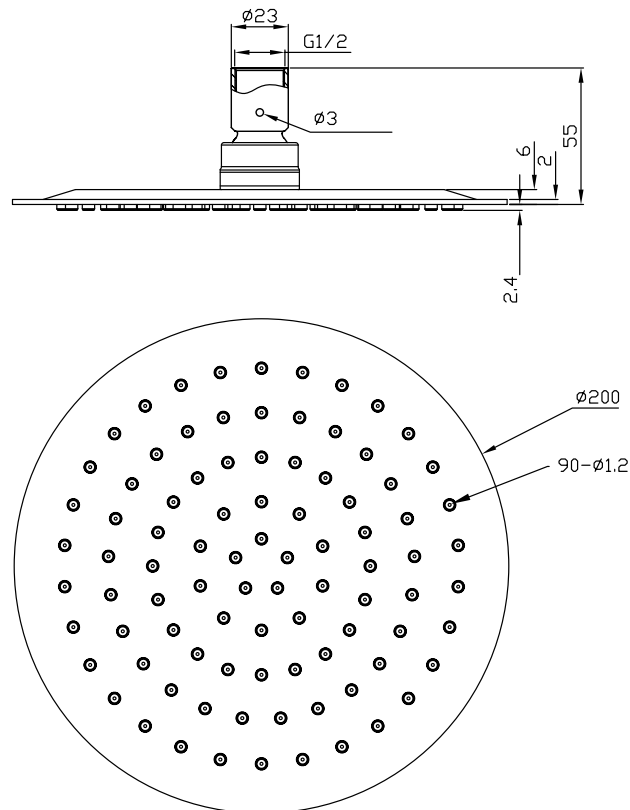

Duschkopf rund 20

SKU: 60060000

Farbe:	Polierter Stahl
Größe:	5cm / 20cm / 20cm
Gewicht:	0.7kg netto

Duschkopf rund 20 Details:

Duschkopf rund 20 aus Chrom mit ultradünner Kante