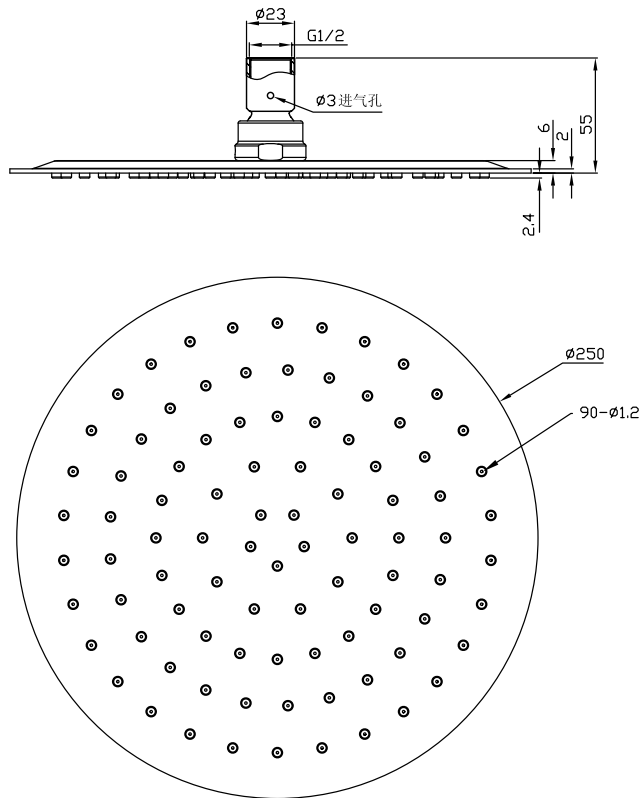

## Duschkopf rund 25

SKU: 60060001

<b>Farbe:</b>	Poliertes Stahl
<b>Größe:</b>	5cm / 25cm / 25cm
<b>Gewicht:</b>	1kg netto

### Duschkopf rund 25 Details:

Duschkopf rund 25 aus Chrom mit ultradünner Kante