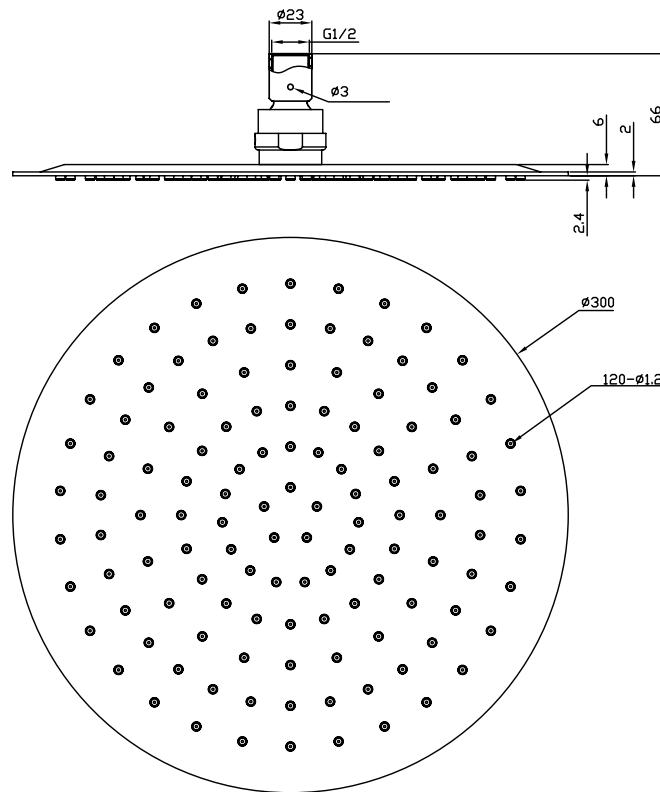

# Duschkopf rund 30

SKU: 60060002

<b>Farbe:</b>	Polierter Stahl
<b>Größe:</b>	5cm / 30cm / 30cm
<b>Gewicht:</b>	1.3kg netto

## Duschkopf rund 30 Details:

Duschkopf rund 30 aus Chrom mit ultradünner Kante