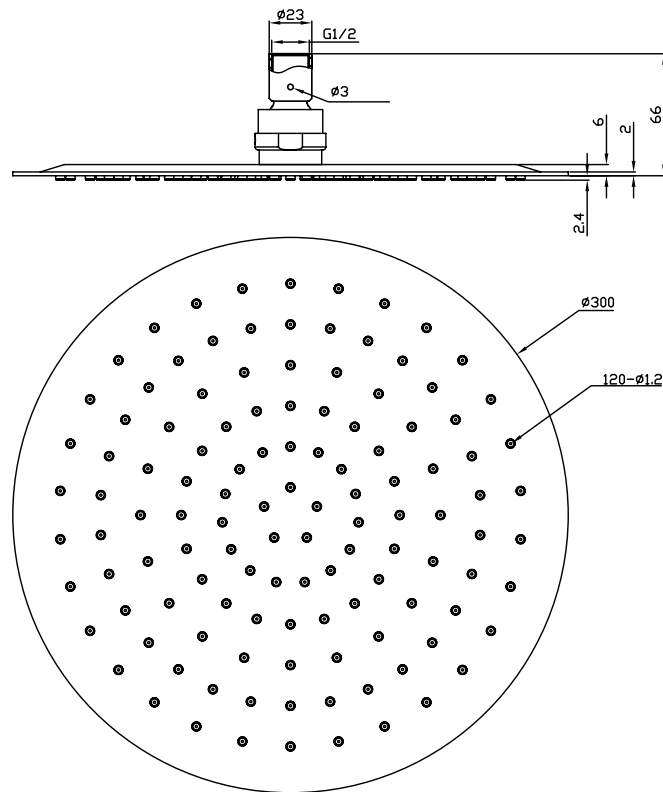

Duschkopf rund 30

SKU: 60060002

| | |
|-----------------|-------------------|
| Farbe: | Polierter Stahl |
| Größe: | 5cm / 30cm / 30cm |
| Gewicht: | 1.3kg netto |

Duschkopf rund 30 Details:

Duschkopf rund 30 aus Chrom mit ultradünner Kante