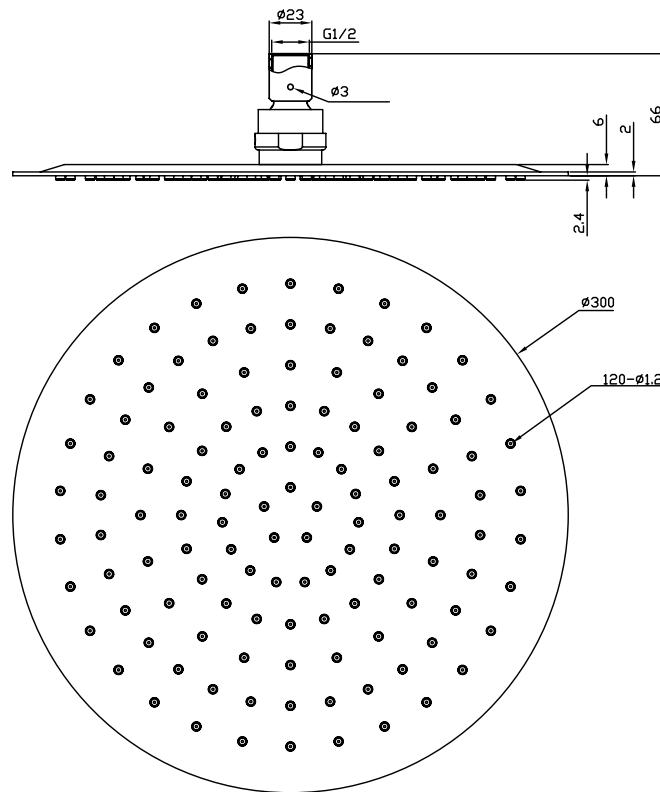

Duschkopf rund 30

SKU: 60060002

Farbe:	Polierter Stahl
Größe:	5cm / 30cm / 30cm
Gewicht:	1.3kg netto

Duschkopf rund 30 Details:

Duschkopf rund 30 aus Chrom mit ultradünner Kante