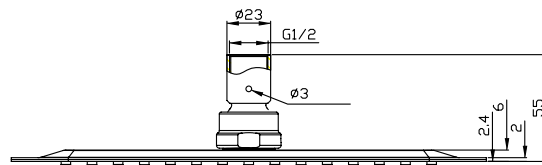

Duschkopf viereckig 25

SKU: 60060005

Farbe:	Polierter Stahl
Größe:	6cm / 25cm / 25cm
Gewicht:	1.2kg netto

Duschkopf viereckig 25 Details:

Duschkopf viereckig 25 aus Chrom mit ultradünner Kante