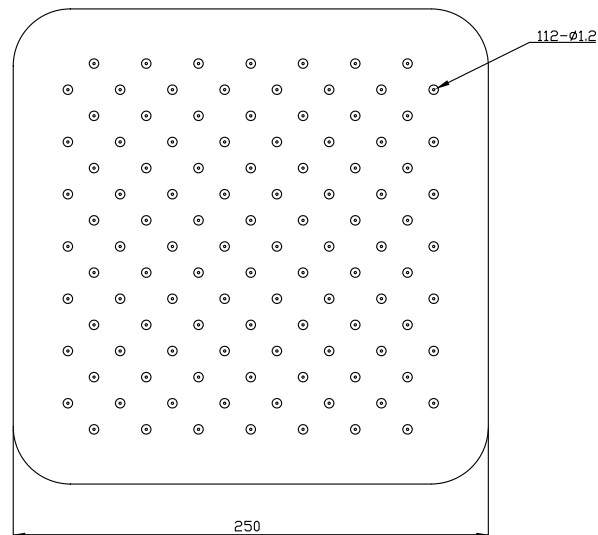

Duschkopf viereckig 25

SKU: 60060005

Farbe:	Polierter Stahl
Größe:	6cm / 25cm / 25cm
Gewicht:	1.2kg netto

Duschkopf viereckig 25 Details:

Duschkopf viereckig 25 aus Chrom mit ultradünner Kante