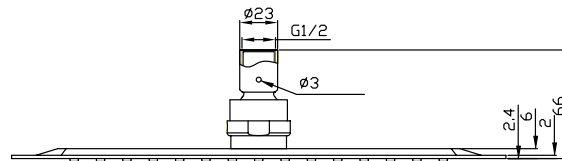

Copenhagen Bath

Roskildevej 394
DK-2610 Rødovre
CVR: DK32648622
Telefon: (0)17659851046
kontakt@copenhagenbath.de
www.copenhagenbath.de

Duschkopf viereckig 30

SKU: 60060006

Farbe:	Polierter Stahl
Größe:	6cm / 30cm / 30cm
Gewicht:	1.3kg netto

Duschkopf viereckig 30 Details:

Duschkopf viereckig 30 aus Chrom mit ultradünner Kante