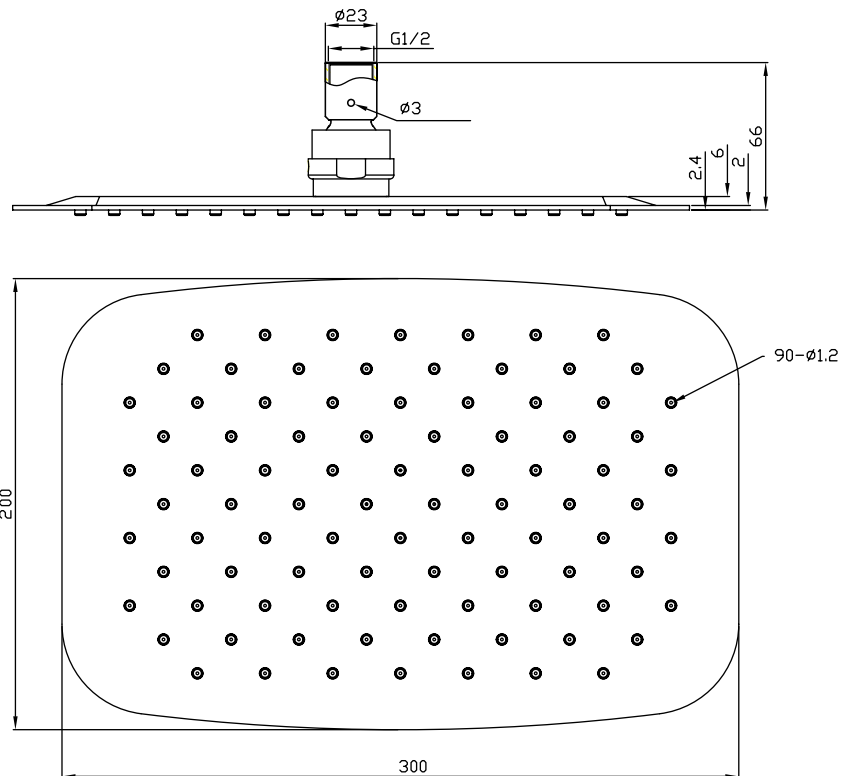

Duschkopf oval 30/20

SKU: 60060008

Farbe:	Polierter Stahl
Größe:	6cm / 30cm / 20cm
Gewicht:	1.1kg netto

Duschkopf oval 30/20 Details:

Duschkopf oval 30/20 aus Chrom mit ultradünner Kante