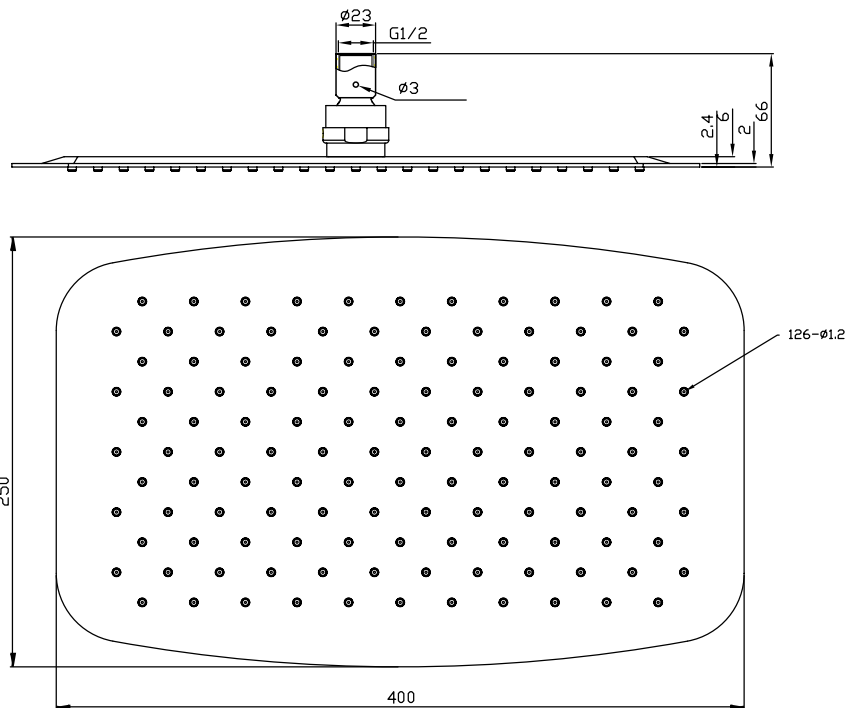

## Duschkopf oval 40/25

SKU: 60060009

<b>Farbe:</b>	Polierter Stahl
<b>Größe:</b>	6cm / 40cm / 25cm
<b>Gewicht:</b>	1.6kg netto

### Duschkopf oval 40/25 Details:

Duschkopf oval 40/25 aus Chrom mit ultradünner Kante