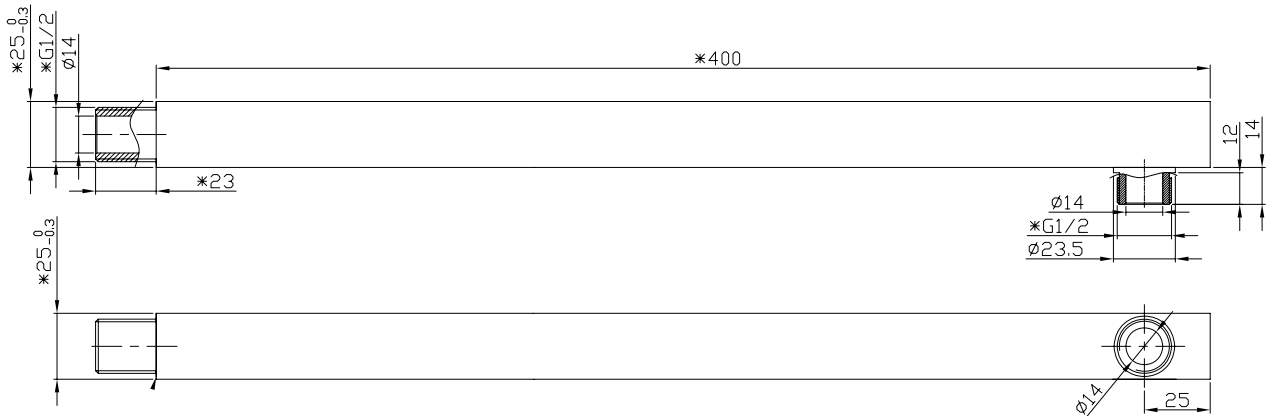

Duscharm viereckig 25

SKU: 60060016

Farbe:	Polierter Stahl
Größe:	2.5cm / 40cm / 2.5cm
Gewicht:	0.5kg netto

Duscharm viereckig 25 Details:

Duscharm viereckig aus Chrom