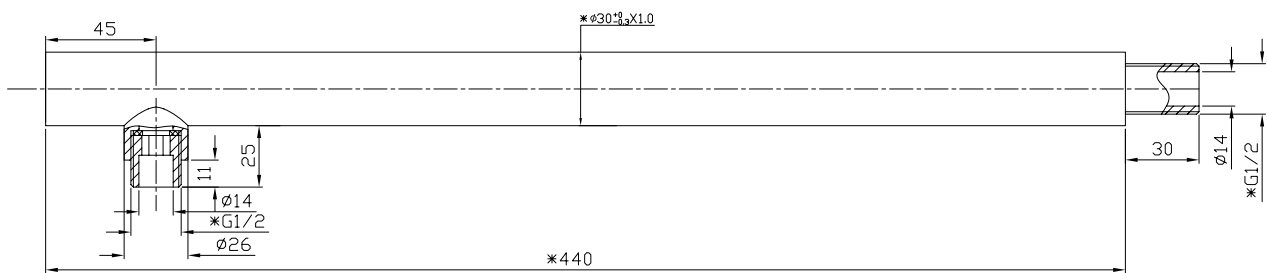

Copenhagen Bath

Roskildevej 394
DK-2610 Rødovre
CVR: DK32648622
Telefon: (0)17659851046
kontakt@copenhagenbath.de
www.copenhagenbath.de

Duscharm rund

SKU: 60060018

Farbe: Polierter Stahl
Größe: 3cm / 40cm / 4cm
Gewicht: 0.5kg netto

Duscharm rund Details:

Duscharm rund aus Chrom