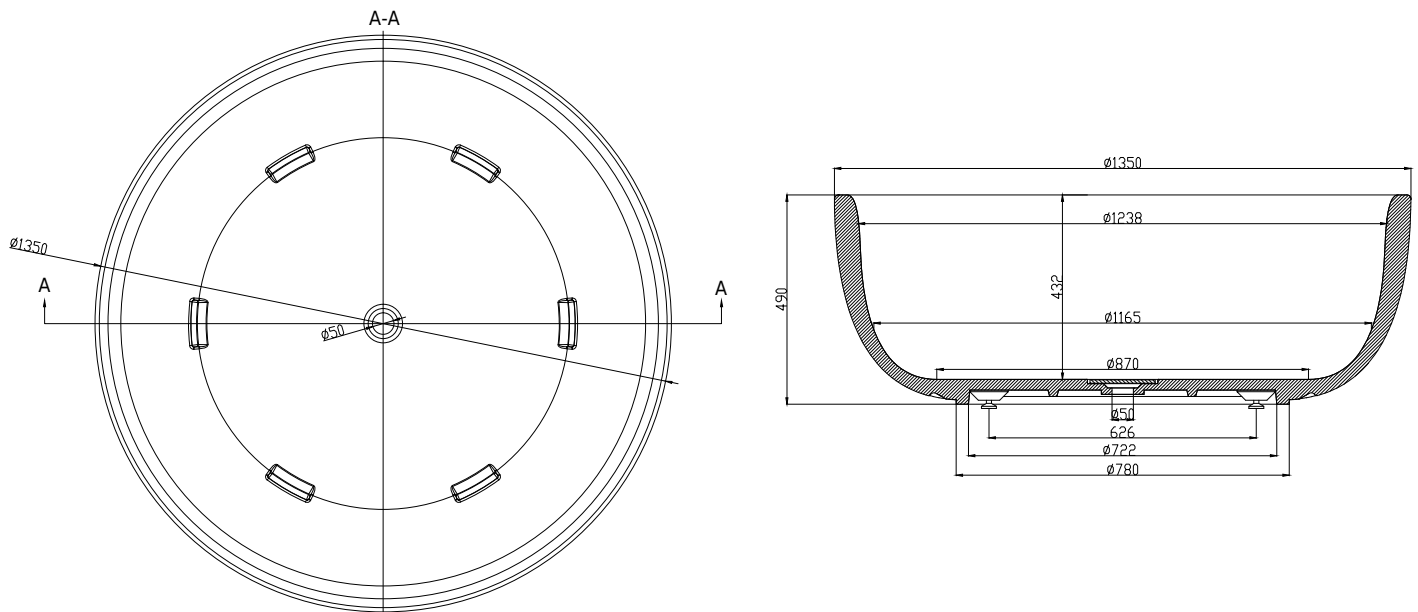

Tromsø Badewanne

SKU: 40030004

Farbe:	Matt weiß
Liter:	400 Überlauf
Größe:	48cm / 135cm / 135cm
Gewicht:	150kg netto

Tromsø Badewanne Details:

Die Tromsø Badewanne ist rund und mit einem Durchmesser von 135 cm, so haben mehr Menschen Platz um sich gleichzeitig in der Tromsø Badewanne aufzuhalten. Tromsø ist für die, die Platz haben möchten, und für diejenigen, die sie teilen möchten - ab und zu. Schön abgerundete und komfortable Kanten runden das einzigartige Design ab: Tromsø besteht aus ausgereiftem, stabilem Acovi-Verbundwerkstoff, der porenfrei und daher nicht schmutzanfällig ist.

Bitte beachten Sie, dass es zu einer Toleranz von ± 5 mm kommen kann, da alle Produkte von Hand bearbeitet werden.