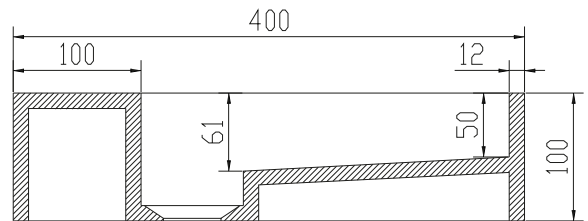

## Christiansfeld 40 Waschbecken

SKU: 40010122

<b>Farbe:</b>	Matt weiß
<b>Größe:</b>	10cm / 40cm / 40cm
<b>Gewicht:</b>	8.02kg netto

### Christiansfeld 40 Waschbecken Details:

Kleines elegantes Waschbecken der Christiansfeld Serie aus mattem massivem Acovi® Mineralwerkstoff. Mit integriertem Ablauf. Kann auf einem Waschtisch oder an der Wand montiert werden.