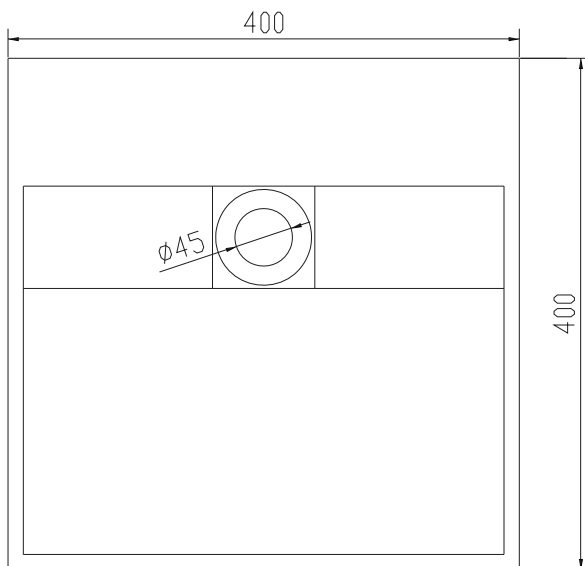

## Christiansfeld 40 Waschbecken

SKU: 40010122

<b>Farbe:</b>	Matt weiß
<b>Größe:</b>	10cm / 40cm / 40cm
<b>Gewicht:</b>	8.02kg netto

### Christiansfeld 40 Waschbecken Details:

Kleines elegantes Waschbecken der Christiansfeld Serie aus mattem massivem Acovi® Mineralwerkstoff. Mit integriertem Ablauf. Kann auf einem Waschtisch oder an der Wand montiert werden.