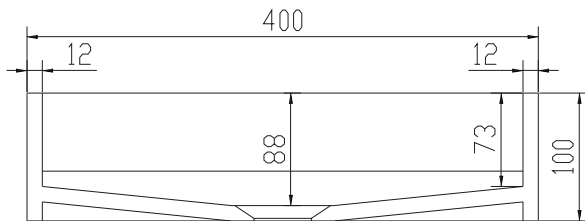

## Christiansfeld 40 Waschbecken

SKU: 40010122

<b>Farbe:</b>	Matt weiß
<b>Größe:</b>	10cm / 40cm / 40cm
<b>Gewicht:</b>	8.02kg netto

### Christiansfeld 40 Waschbecken Details:

Kleines elegantes Waschbecken der Christiansfeld Serie aus mattem massivem Acovi® Mineralwerkstoff. Mit integriertem Ablauf. Kann auf einem Waschtisch oder an der Wand montiert werden.