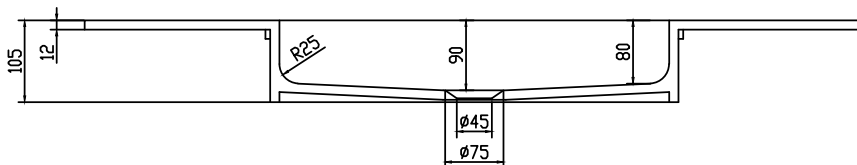

Romsø 100 Waschbecken zentriert

SKU: 30040041

Farbe:	Matt weiß
Größe:	10.5cm / 100cm / 45cm
Gewicht:	13.5kg netto

Romsø 100 Waschbecken zentriert Details:

Tischplatte von 12mm mit eingelassenem Waschbecken aus mattem massivem Acovi-Verbundwerkstoff. Erhältlich als Lagerware in 60/80/100/120/160cm und kann nach Maß bestellt werden. Passend für Malmö & SQ2 Serien.