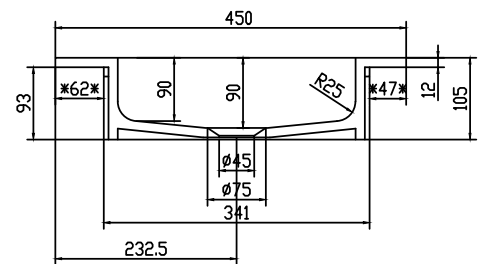

Romsø 100 Waschbecken zentriert

SKU: 30040041

Farbe:	Matt weiß
Größe:	10.5cm / 100cm / 45cm
Gewicht:	13.5kg netto

Romsø 100 Waschbecken zentriert Details:

Tischplatte von 12mm mit eingelassenem Waschbecken aus mattem massivem Acovi-Verbundwerkstoff. Erhältlich als Lagerware in 60/80/100/120/160cm und kann nach Maß bestellt werden. Passend für Malmö & SQ2 Serien.