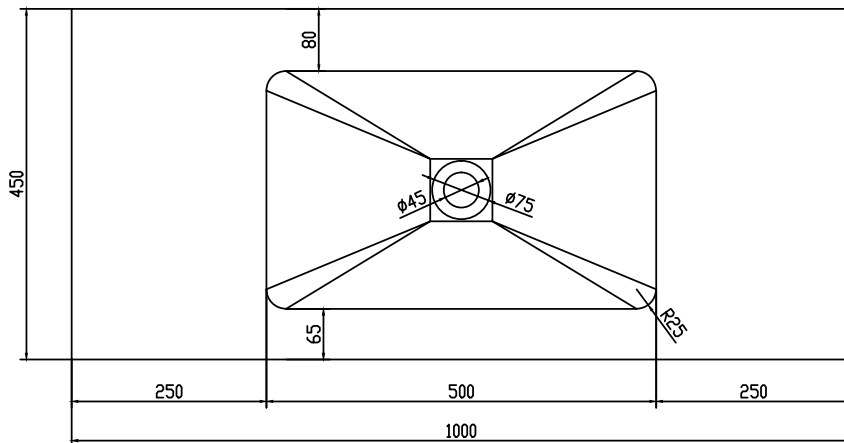

Romsø 100 Waschbecken zentriert

SKU: 30040041

Farbe:	Matt weiß
Größe:	10.5cm / 100cm / 45cm
Gewicht:	13.5kg netto

Romsø 100 Waschbecken zentriert Details:

Tischplatte von 12mm mit eingelassenem Waschbecken aus mattem massivem Acovi-Verbundwerkstoff. Erhältlich als Lagerware in 60/80/100/120/160cm und kann nach Maß bestellt werden. Passend für Malmö & SQ2 Serien.