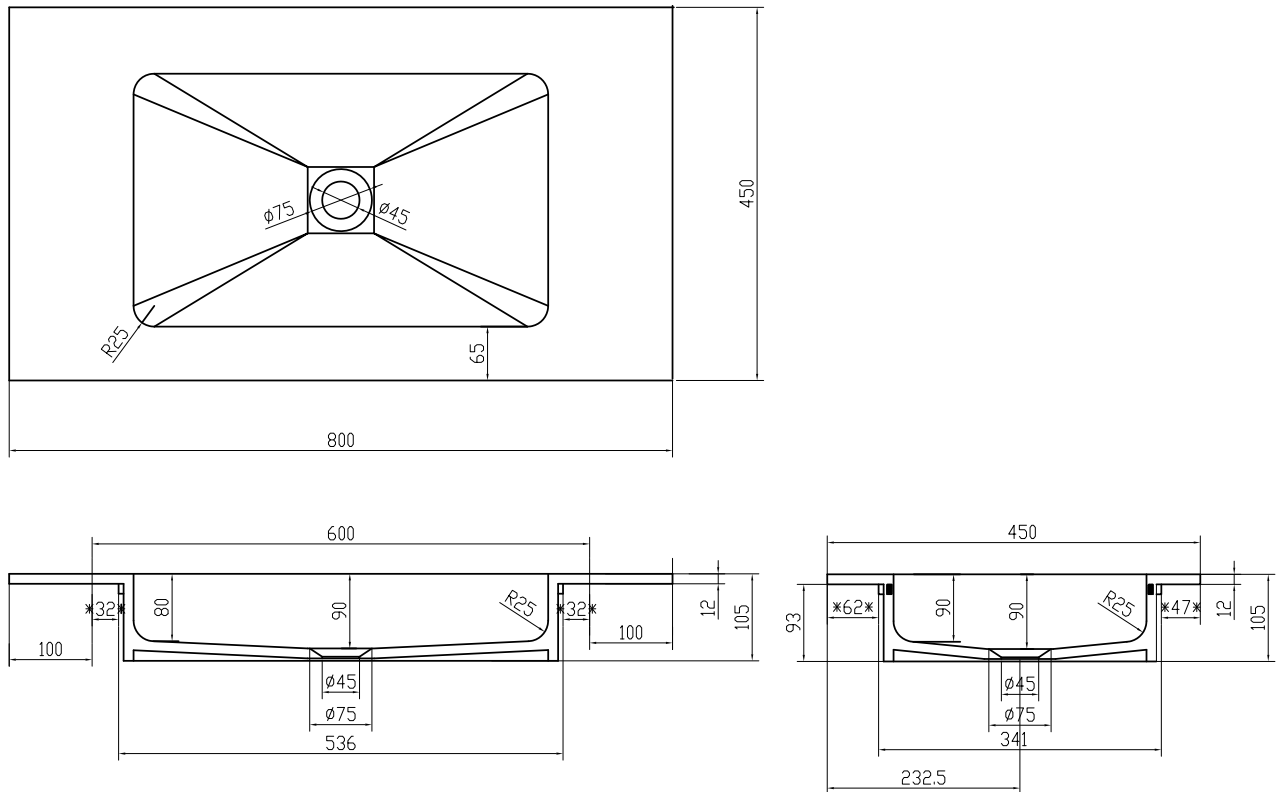

Romsø 80 Waschbecken zentriert

SKU: 30040055

Farbe:	Matt weiß
Größe:	10.5cm / 80cm / 45cm
Gewicht:	11.42kg netto

Romsø 80 Waschbecken zentriert Details:

Tischplatte von 12mm mit eingelassenem Waschbecken aus mattem massivem Acovi-Verbundwerkstoff. Erhältlich als Lagerware in 60/80/100/120/160cm und kann nach Maß bestellt werden. Passend für Malmö & SQ2 Serien.