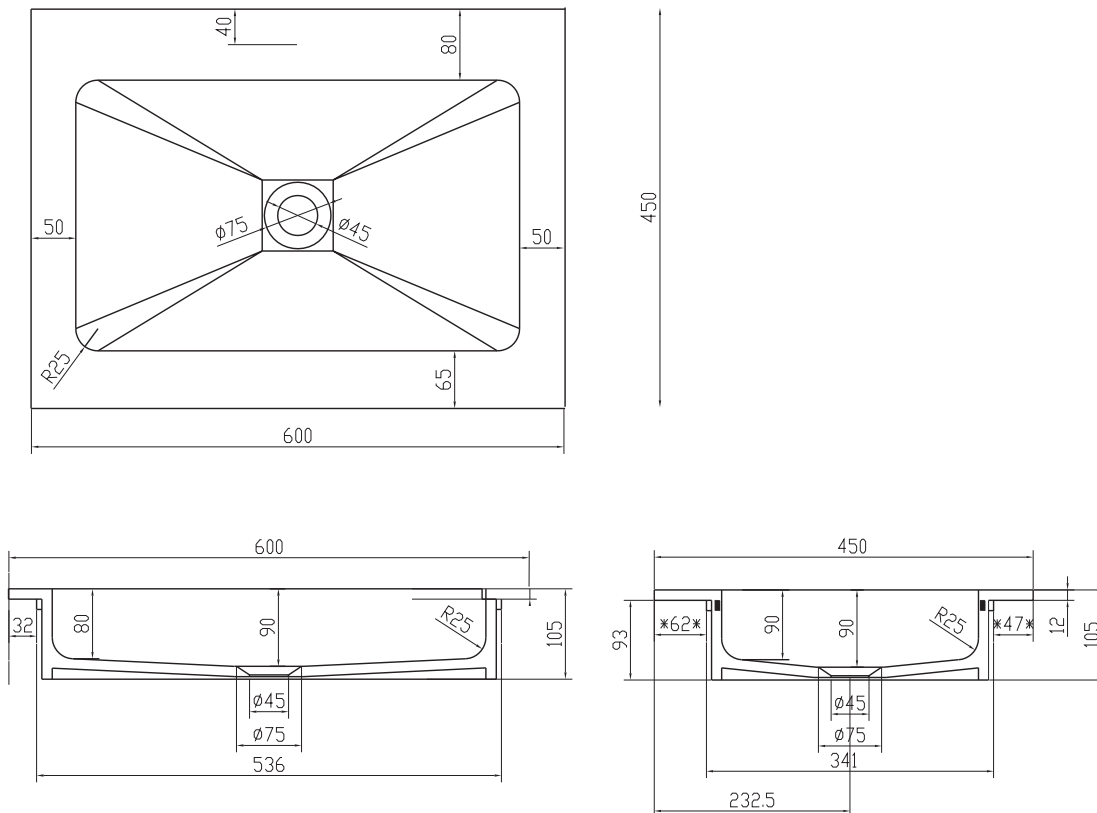

Romsø 60 Waschbecken zentriert

SKU: 30040059

Farbe:	Matt weiß
Größe:	10.5cm / 60cm / 45cm
Gewicht:	8.5kg netto

Romsø 60 Waschbecken zentriert Details:

Tischplatte von 12mm mit eingelassenem Waschbecken aus mattem massivem Acovi-Verbundwerkstoff. Erhältlich als Lagerware in 60/80/100/120/160cm und kann nach Maß bestellt werden. Passend für Malmö & SQ2 Serien.