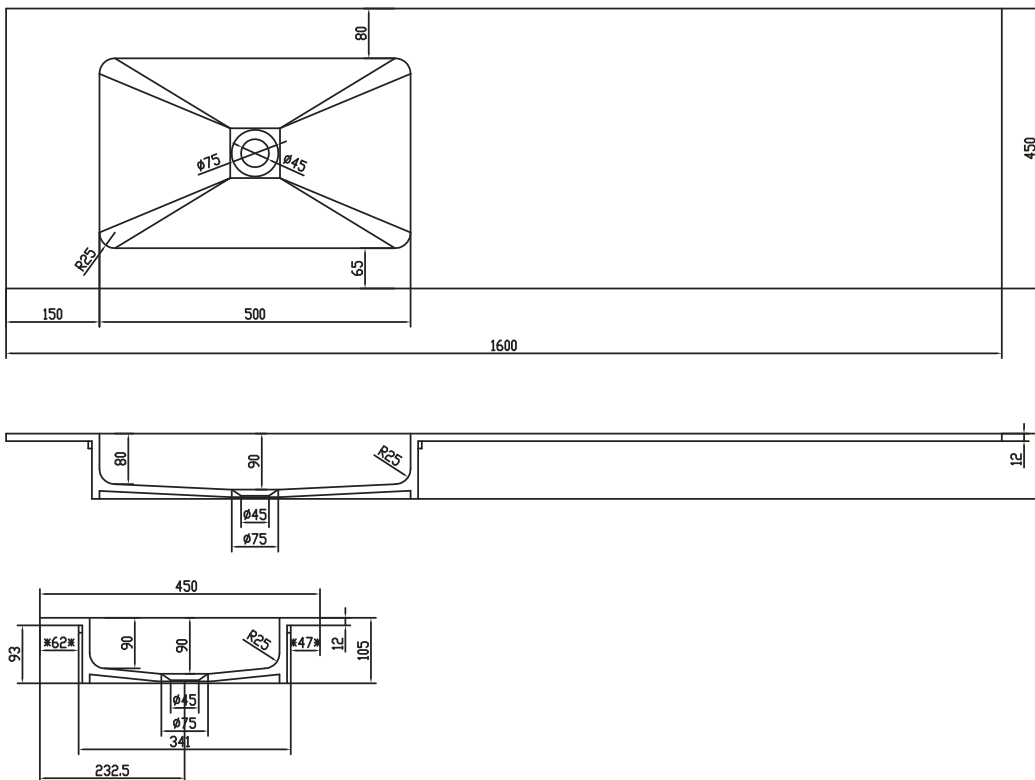

## Romsø 160 Waschbecken links

SKU: 30040065

<b>Farbe:</b>	Matt weiß
<b>Größe:</b>	10.5cm / 160cm / 45cm
<b>Gewicht:</b>	24kg netto

### Romsø 160 Waschbecken links Details:

Tischplatte von 12mm mit eingelassenem Waschbecken aus mattem massivem Acovi-Verbundwerkstoff. Erhältlich als Lagerware in 60/80/100/120/160cm und kann nach Maß bestellt werden. Passend für Malmö & SQ2 Serien.