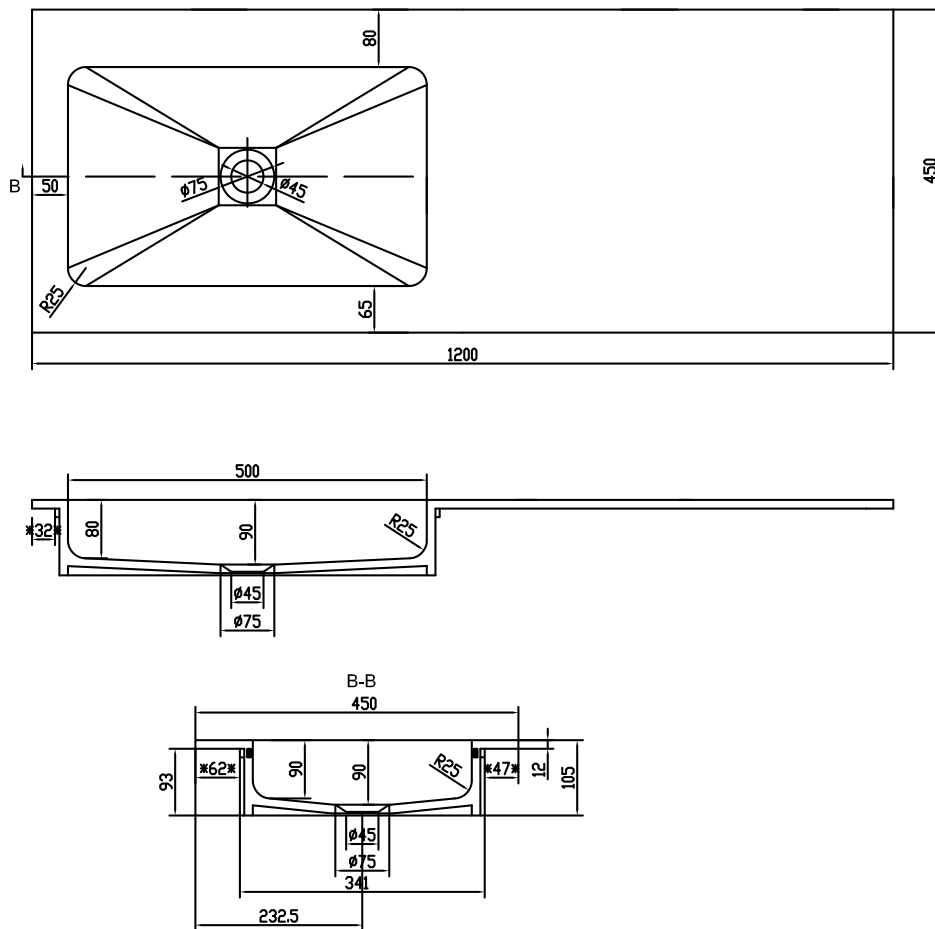

## Romsø 120 Waschbecken links

SKU: 30040067

<b>Farbe:</b>	Matt weiß
<b>Größe:</b>	10.5cm / 120cm / 45cm
<b>Gewicht:</b>	16kg netto

### Romsø 120 Waschbecken links Details:

Tischplatte von 12mm mit eingelassenem Waschbecken aus mattem massivem Acovi-Verbundwerkstoff. Erhältlich als Lagerware in 60/80/100/120/160cm und kann nach Maß bestellt werden. Passend für Malmö & SQ2 Serien.