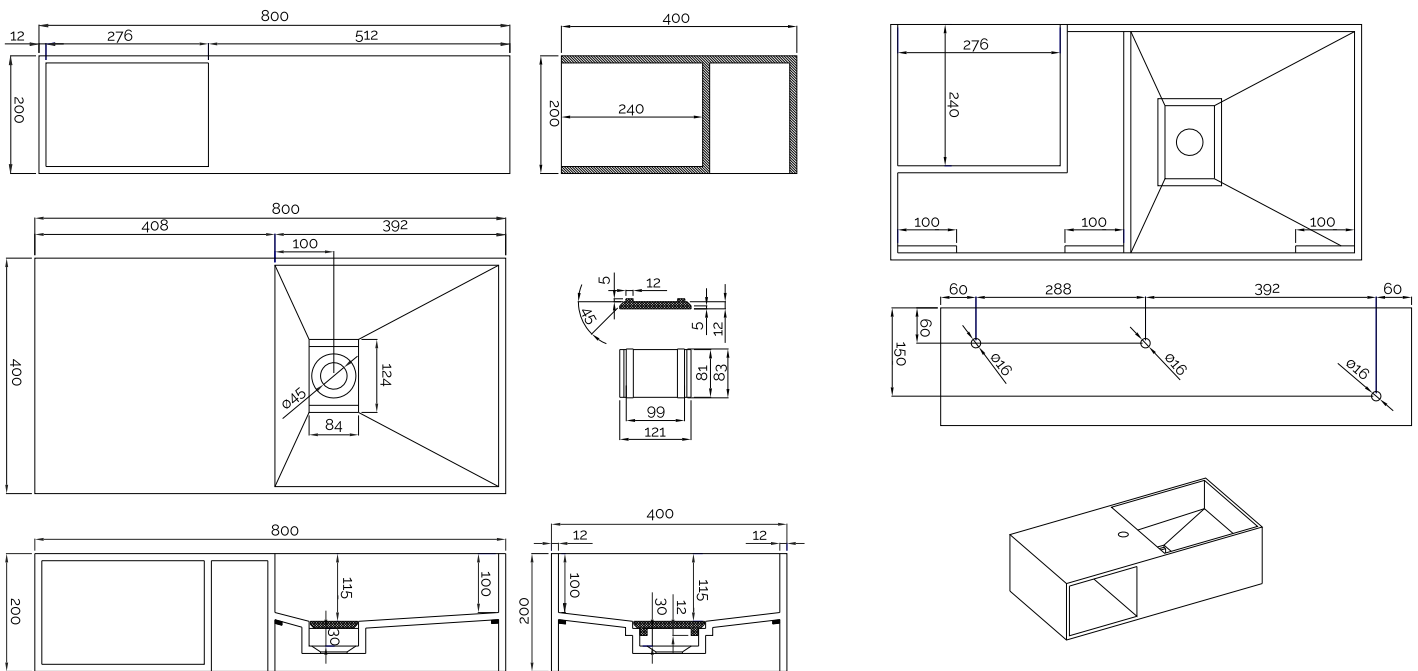

Søndersø 80 Waschbecken

SKU: 40010149

Farbe: Matt weiß
Größe: 20cm / 80cm / 40cm
Gewicht: 22kg netto

Søndersø 80 Waschbecken Details:

Waschbecken aus massivem Verbundwerkstoff mit integriertem Abfluss und Regal zur Aufbewahrung. Kann in anderen Größen bestellt werden.