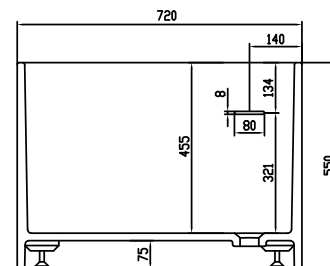

Lövestad 170 Badewanne

SKU: 40030006

Farbe:	Matt weiß
Liter:	310 Überlauf
Größe:	55cm / 170cm / 72cm
Gewicht:	150kg netto

Lövestad 170 Badewanne Details:

Freistehende Badewanne mit Boden als Chaiselongue für maximalen SitzKomfort. Die Badewanne besteht aus massivem Acovi®-Verbundwerkstoff mit matter Oberfläche. Die Badewanne ist mit einem Überlauf ausgestattet.

Bitte beachten Sie, dass es zu einer Toleranz von ± 5 mm kommen kann, da alle Produkte von Hand bearbeitet werden.