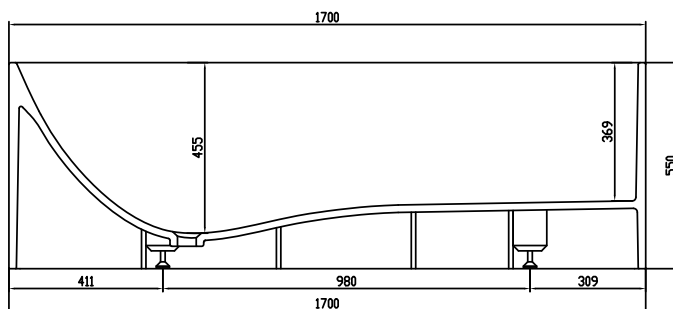

Lövestad 170 Badewanne

SKU: 40030006

Farbe:	Matt weiß
Liter:	310 Überlauf
Größe:	55cm / 170cm / 72cm
Gewicht:	150kg netto

Lövestad 170 Badewanne Details:

Freistehende Badewanne mit Boden als Chaiselongue für maximalen SitzKomfort. Die Badewanne besteht aus massivem Acovi®-Verbundwerkstoff mit matter Oberfläche. Die Badewanne ist mit einem Überlauf ausgestattet.

Bitte beachten Sie, dass es zu einer Toleranz von ± 5 mm kommen kann, da alle Produkte von Hand bearbeitet werden.