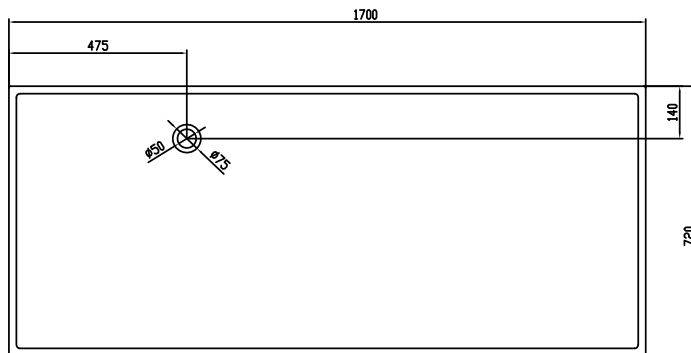

Lövestad 170 Badewanne

SKU: 40030006

Farbe:	Matt weiß
Liter:	310 Überlauf
Größe:	55cm / 170cm / 72cm
Gewicht:	150kg netto

Lövestad 170 Badewanne Details:

Freistehende Badewanne mit Boden als Chaiselongue für maximalen SitzKomfort. Die Badewanne besteht aus massivem Acovi®-Verbundwerkstoff mit matter Oberfläche. Die Badewanne ist mit einem Überlauf ausgestattet.

Bitte beachten Sie, dass es zu einer Toleranz von ± 5 mm kommen kann, da alle Produkte von Hand bearbeitet werden.