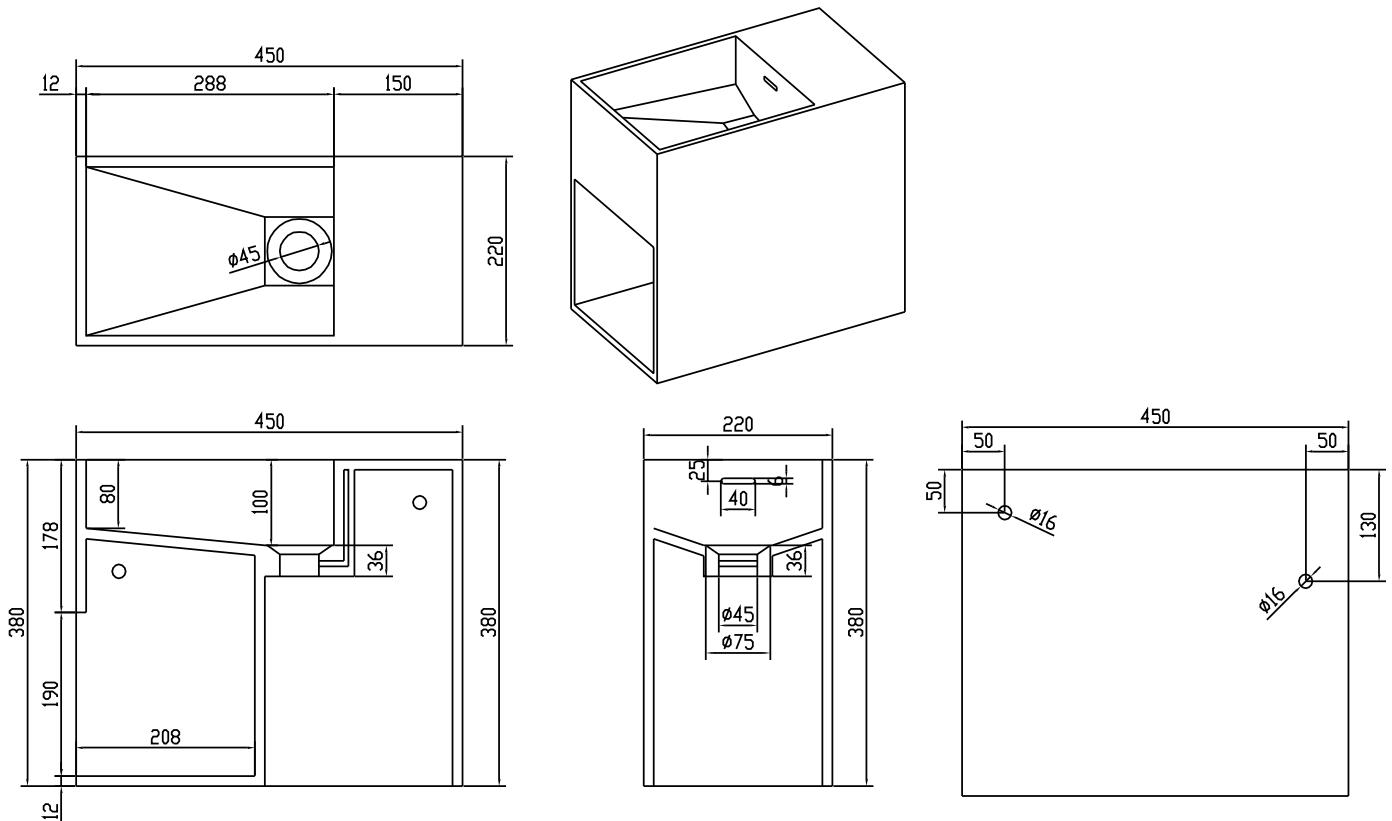

Nyland Waschbecken

SKU: 40010152

Farbe:	Matt weiß
Größe:	38cm / 45cm / 22cm
Gewicht:	16.2kg netto

Nyland Waschbecken Details:

Nyland ist ein kleines praktisches Waschbecken in einfachem und stilvollem Design mit Regalfläche unter dem Waschbecken. Ideal für kleine Räume. Das Waschbecken besteht aus Acovi-Verbundwerkstoff und kann bei der Montage gespiegelt werden.