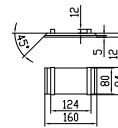

# Fredensborg groß Badewanne

SKU: 40030020

<b>Farbe:</b>	Matt weiß
<b>Liter:</b>	380 Überlauf
<b>Größe:</b>	58cm / 200cm / 100cm
<b>Gewicht:</b>	250kg netto

## Fredensborg groß Badewanne Details:

Extra große freistehende Badewanne mit Platz für zwei Personen. Erstellt in klaren nordischen Linien. Industriell und scharf im Aussehen und gleichzeitig sehr angenehm, um alleine oder zusammen Zeit zu verbringen. Mit integriertem Ablauf und schön ummanteltem Bodenventil. Hergestellt aus stabilem Acovi®-Verbundwerkstoff mit seiner glatten schmutzabweisenden Oberfläche.