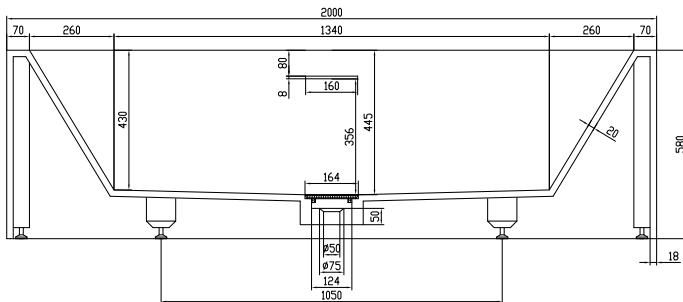

# Fredensborg groß Badewanne

SKU: 40030020

<b>Farbe:</b>	Matt weiß
<b>Liter:</b>	380 Überlauf
<b>Größe:</b>	58cm / 200cm / 100cm
<b>Gewicht:</b>	250kg netto

## Fredensborg groß Badewanne Details:

Extra große freistehende Badewanne mit Platz für zwei Personen. Erstellt in klaren nordischen Linien. Industriell und scharf im Aussehen und gleichzeitig sehr angenehm, um alleine oder zusammen Zeit zu verbringen. Mit integriertem Ablauf und schön ummanteltem Bodenventil. Hergestellt aus stabilem Acovi®-Verbundwerkstoff mit seiner glatten schmutzabweisenden Oberfläche.