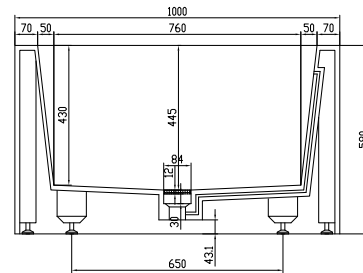

# Fredensborg groß Badewanne

SKU: 40030020

<b>Farbe:</b>	Matt weiß
<b>Liter:</b>	380 Überlauf
<b>Größe:</b>	58cm / 200cm / 100cm
<b>Gewicht:</b>	250kg netto

## Fredensborg groß Badewanne Details:

Extra große freistehende Badewanne mit Platz für zwei Personen. Erstellt in klaren nordischen Linien. Industriell und scharf im Aussehen und gleichzeitig sehr angenehm, um alleine oder zusammen Zeit zu verbringen. Mit integriertem Ablauf und schön ummanteltem Bodenventil. Hergestellt aus stabilem Acovi®-Verbundwerkstoff mit seiner glatten schmutzabweisenden Oberfläche.