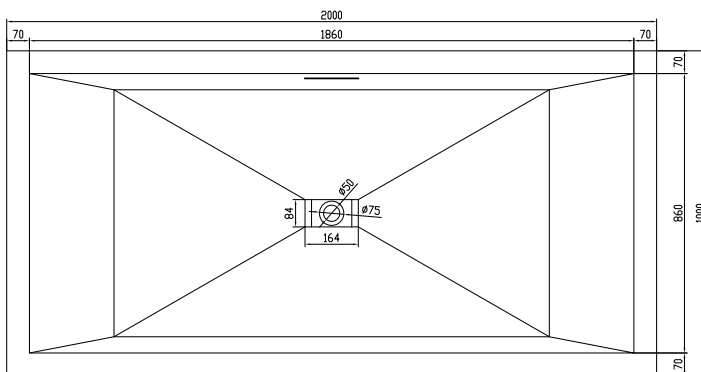

# Fredensborg groß Badewanne

SKU: 40030020

<b>Farbe:</b>	Matt weiß
<b>Liter:</b>	380 Überlauf
<b>Größe:</b>	58cm / 200cm / 100cm
<b>Gewicht:</b>	250kg netto

## Fredensborg groß Badewanne Details:

Extra große freistehende Badewanne mit Platz für zwei Personen. Erstellt in klaren nordischen Linien. Industriell und scharf im Aussehen und gleichzeitig sehr angenehm, um alleine oder zusammen Zeit zu verbringen. Mit integriertem Ablauf und schön ummanteltem Bodenventil. Hergestellt aus stabilem Acovi®-Verbundwerkstoff mit seiner glatten schmutzabweisenden Oberfläche.