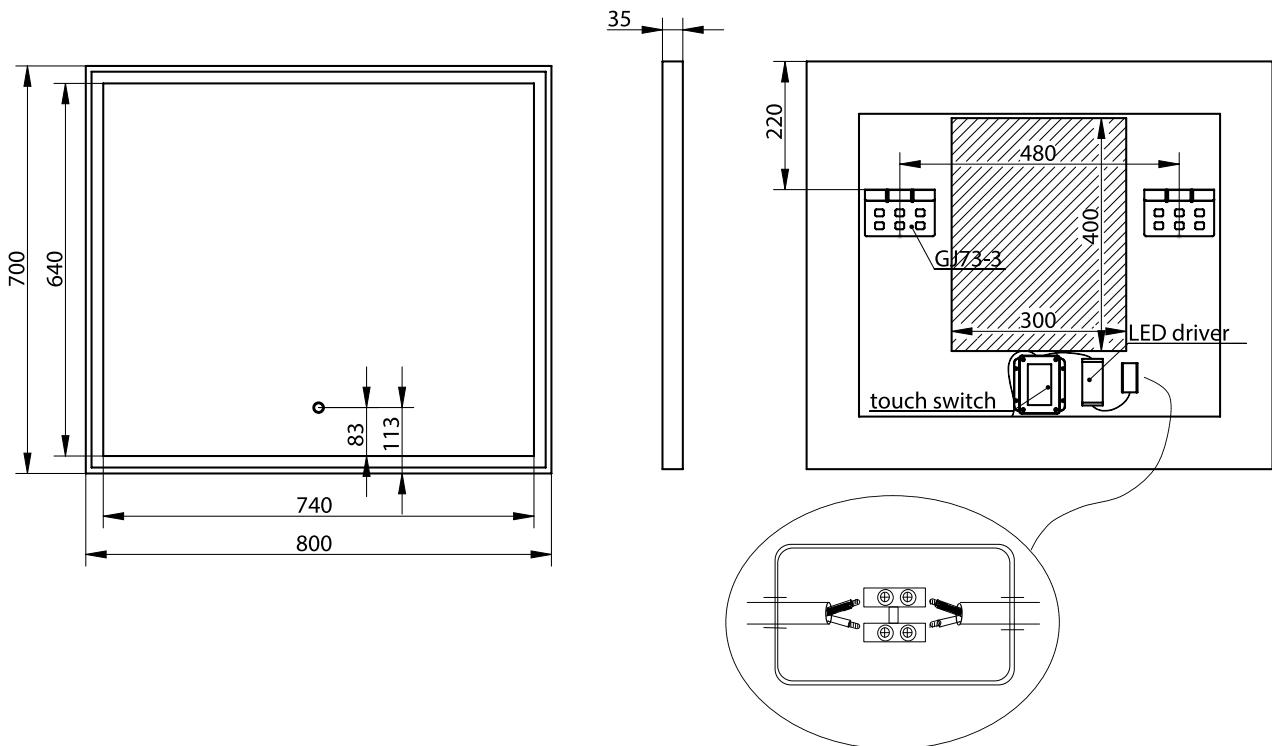

Fanø 80 Spiegel

SKU: 30020209

Farbe:	Holz/Glas
Lumen:	1850
Kelvin:	3200-6000
Größe:	70cm / 80cm / 3.4cm
Gewicht:	9kg netto

Fanø 80 Spiegel Details:

Spiegel mit mattweißem Rahmen und LED-Licht mit Touch-Funktion. Der Spiegel hat eine Antibeschlagfunktion und eine helle Farbregulierung.