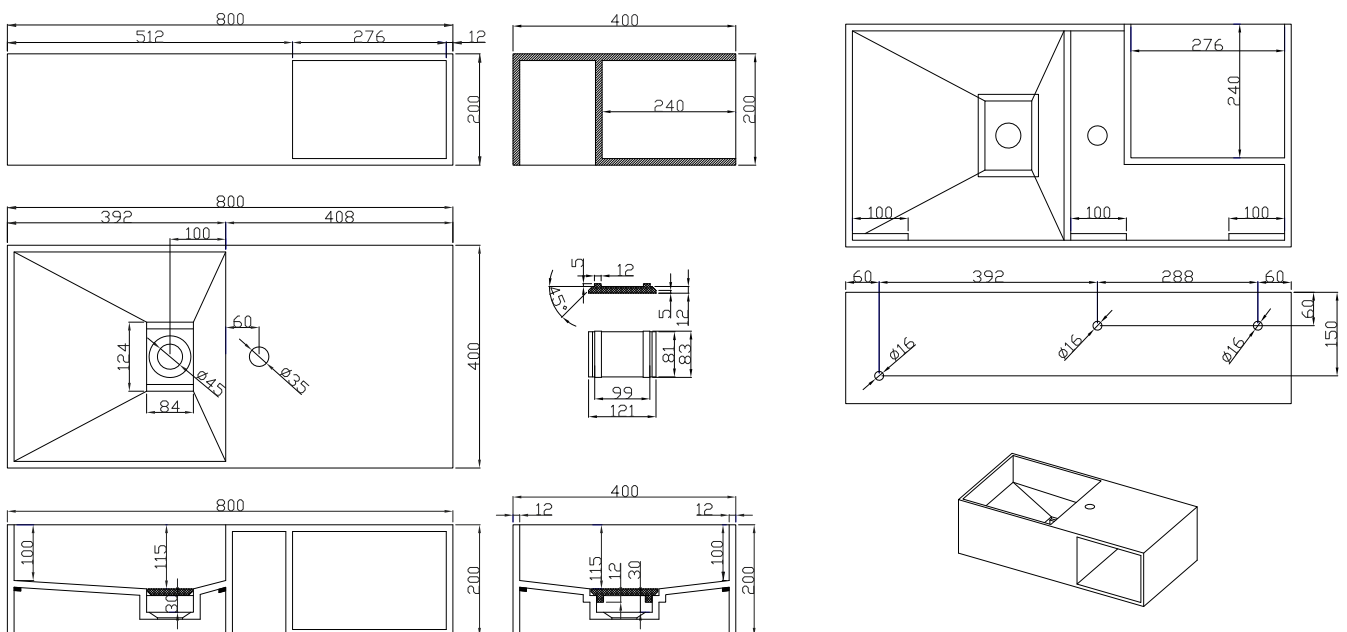

Søndersø 80 Waschbecken

SKU: 40010026

Farbe:	Matt weiß
Größe:	20cm / 80cm / 40cm
Gewicht:	21.54kg netto

Søndersø 80 Waschbecken Details:

Waschbecken aus massivem Verbundwerkstoff mit integriertem Abfluss und Regal zur Aufbewahrung. Kann in anderen Größen bestellt werden.