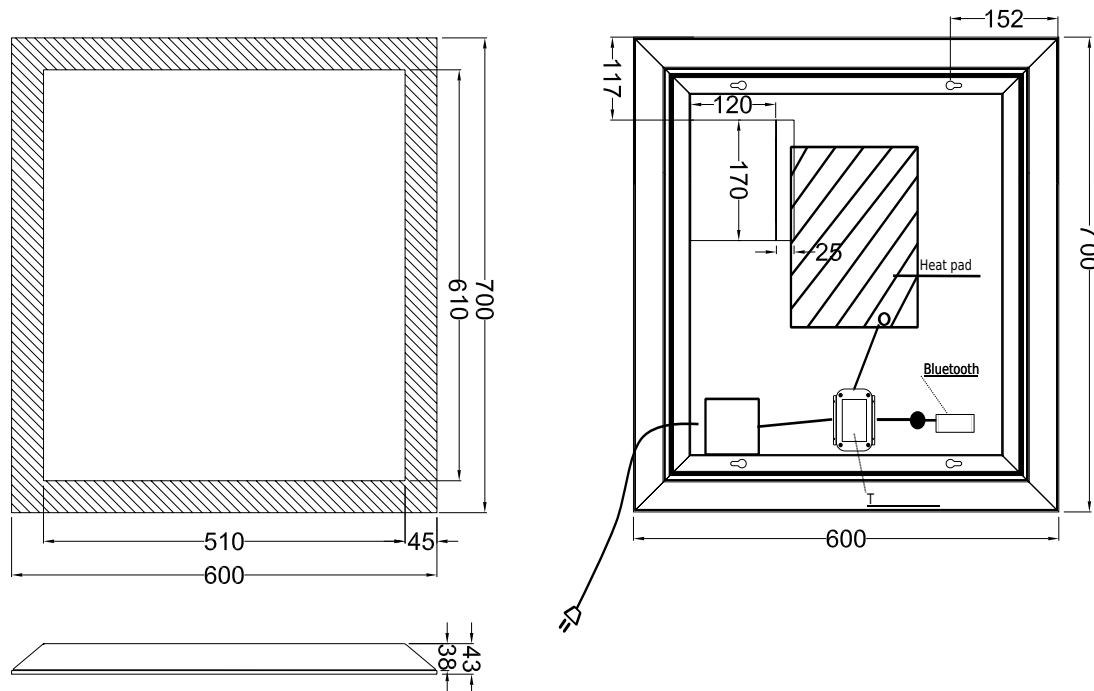

# Larvik 60 Sound Spiegel

SKU: 30020214

<b>Farbe:</b>	Aluminium/Glas
<b>Größe:</b>	70cm / 60cm / 4.3cm
<b>Gewicht:</b>	7.5kg netto

## Larvik 60 Sound Spiegel Details:

Larvik Sound mit integrierten Lautsprechern können Sie über Bluetooth eine Verbindung zu Ihrem Telefon oder Tablet herstellen und Ihre Lieblingsmusik oder Podcasts genießen, während Sie im Badezimmer sind. Das Gehäuse besteht aus mattweißem pulverbeschichtetem Aluminium mit einem 45 mm breiten LED-Lichtrahmen. Das Licht kann in Helligkeit und Farbe von einer warmen gelblichen Farbe bis zu einer kühleren bläulichen Farbe eingestellt werden. Die integrierte Antibeschlagfunktion heizt den Spiegel in wenigen Minuten auf einige Grad über Raumtemperatur auf, sodass der Spiegel nebfrei bleibt.