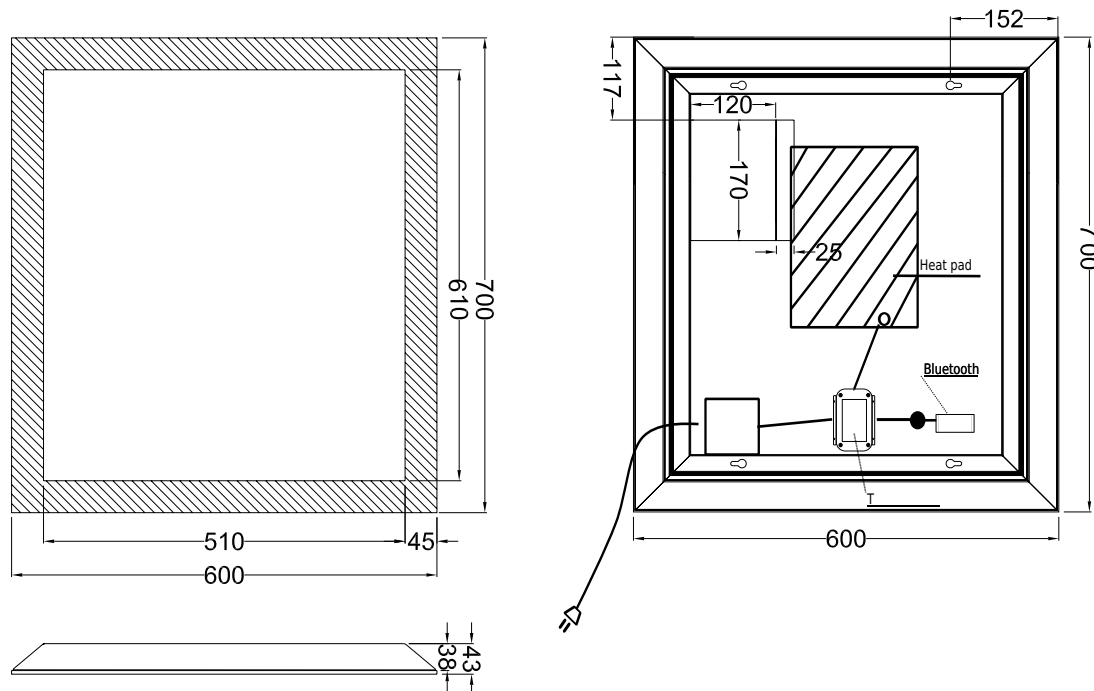

Larvik 60 Sound Spiegel

SKU: 30020214

Farbe:	Aluminium/Glas
Größe:	70cm / 60cm / 4.3cm
Gewicht:	7.5kg netto

Larvik 60 Sound Spiegel Details:

Larvik Sound mit integrierten Lautsprechern können Sie über Bluetooth eine Verbindung zu Ihrem Telefon oder Tablet herstellen und Ihre Lieblingsmusik oder Podcasts genießen, während Sie im Badezimmer sind. Das Gehäuse besteht aus mattweißem pulverbeschichtetem Aluminium mit einem 45 mm breiten LED-Lichtrahmen. Das Licht kann in Helligkeit und Farbe von einer warmen gelblichen Farbe bis zu einer kühleren bläulichen Farbe eingestellt werden. Die integrierte Antibeschlagfunktion heizt den Spiegel in wenigen Minuten auf einige Grad über Raumtemperatur auf, sodass der Spiegel nebfrei bleibt.