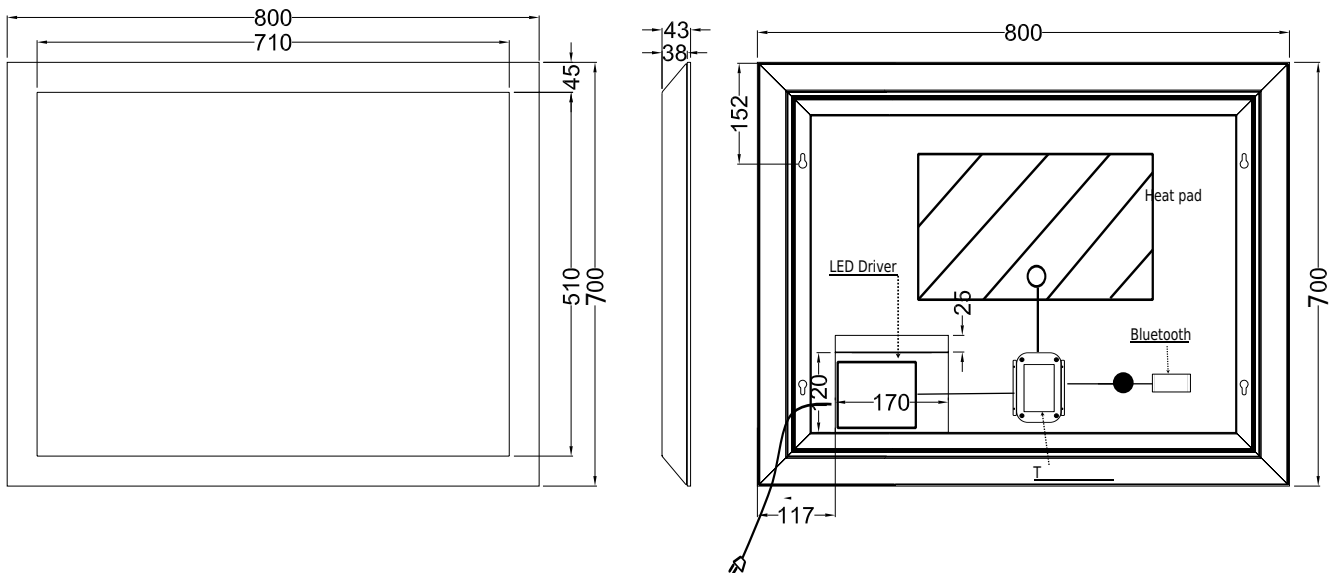

Larvik 80 Sound Spiegel

SKU: 30020215

Farbe:	Aluminium/Glas
Größe:	70cm / 80cm / 4.3cm
Gewicht:	9.2kg netto

Larvik 80 Sound Spiegel Details:

Larvik Sound mit integrierten Lautsprechern können Sie über Bluetooth eine Verbindung zu Ihrem Telefon oder Tablet herstellen und Ihre Lieblingsmusik oder Podcasts genießen, während Sie im Badezimmer sind. Das Gehäuse besteht aus mattweißem pulverbeschichtetem Aluminium mit einem 45 mm breiten LED-Lichtrahmen. Das Licht kann in Helligkeit und Farbe von einer warmen gelblichen Farbe bis zu einer kühleren bläulichen Farbe eingestellt werden. Die integrierte Antibeschlagfunktion heizt den Spiegel in wenigen Minuten auf einige Grad über Raumtemperatur auf, sodass der Spiegel nebfrei bleibt.