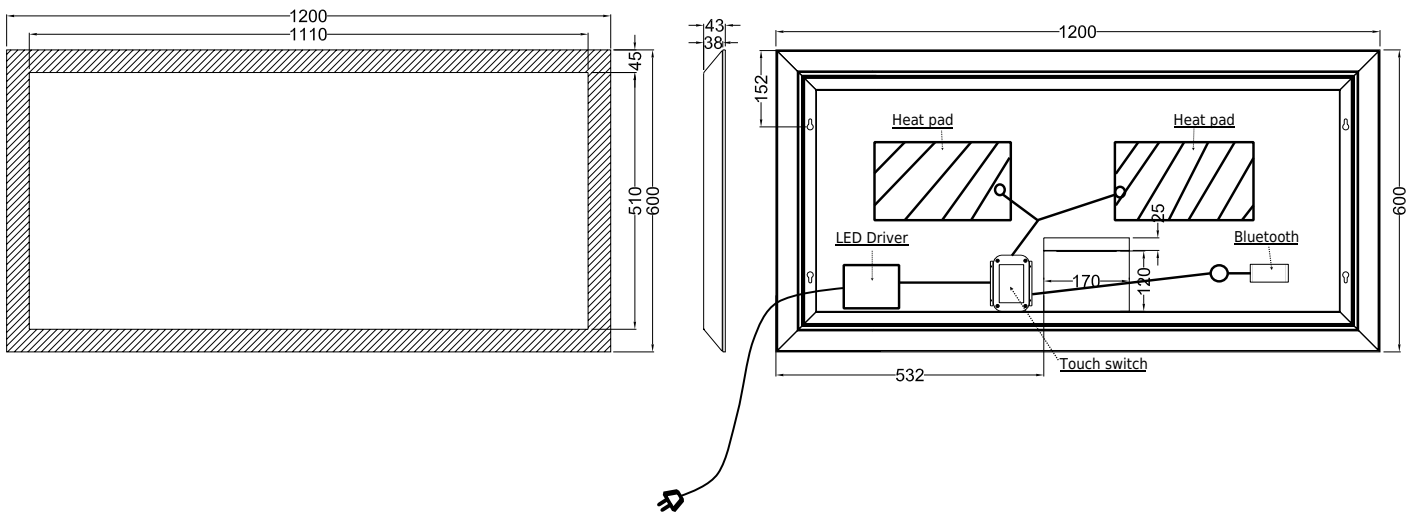

Larvik 120 Sound Spiegel

SKU: 30020216

Farbe: Aluminium/Glas
Größe: 70cm / 120cm / 4.3cm
Gewicht: 13.3kg netto

Larvik 120 Sound Spiegel Details: