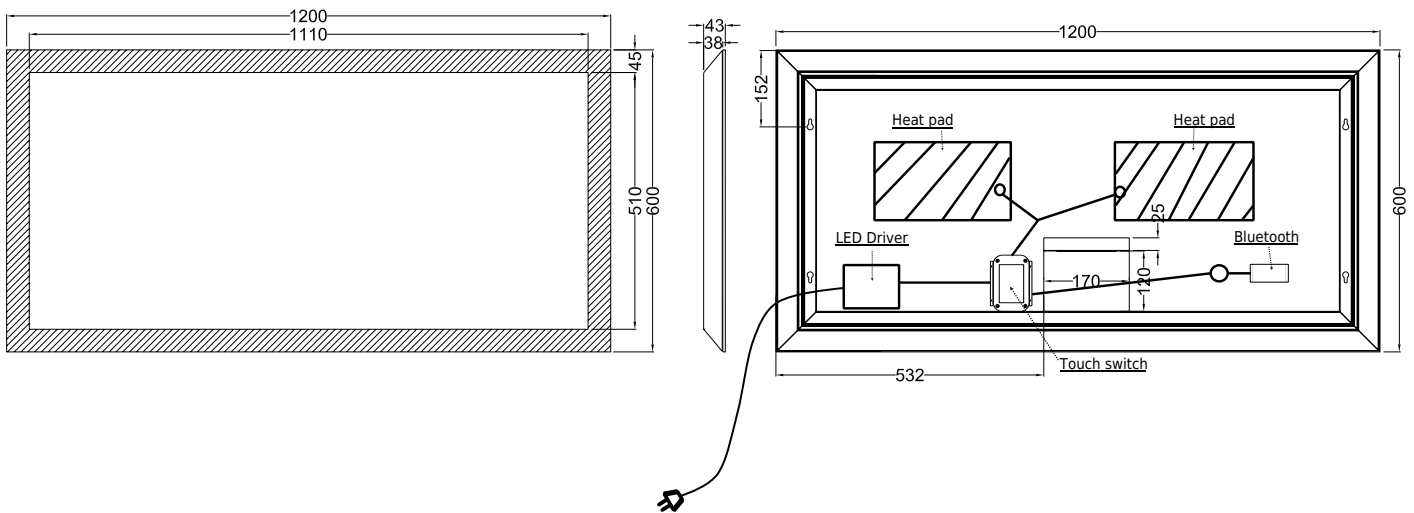

# Larvik 120 Sound Spiegel

SKU: 30020216

<b>Farbe:</b>	Aluminium/Glas
<b>Größe:</b>	70cm / 120cm / 4.3cm
<b>Gewicht:</b>	13.3kg netto