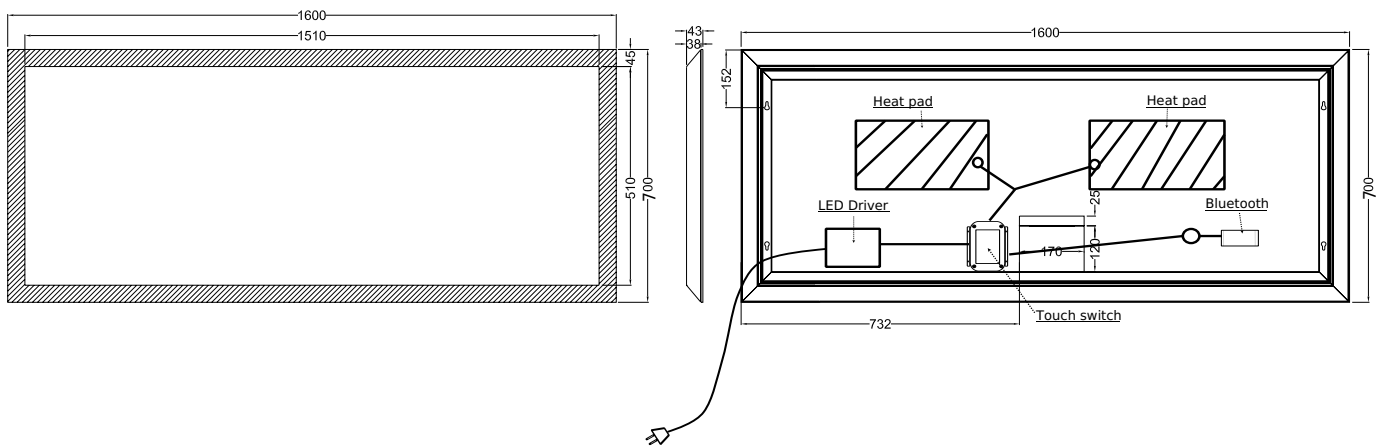

Larvik 160 Sound Spiegel

SKU: 30020217

Farbe:	Aluminium/Glas
Größe:	70cm / 160cm / 4.3cm
Gewicht:	17.3kg netto

Larvik 160 Sound Spiegel Details:

Larvik Sound mit integrierten Lautsprechern können Sie über Bluetooth eine Verbindung zu Ihrem Telefon oder Tablet herstellen und Ihre Lieblingsmusik oder Podcasts genießen, während Sie im Badezimmer sind. Das Gehäuse besteht aus mattweißem pulverbeschichtetem Aluminium mit einem 45 mm breiten LED-Lichtrahmen. Das Licht kann in Helligkeit und Farbe von einer warmen gelblichen Farbe bis zu einer kühleren bläulichen Farbe eingestellt werden. Die integrierte Antibeschlagfunktion heizt den Spiegel in wenigen Minuten auf einige Grad über Raumtemperatur auf, sodass der Spiegel nebfrei bleibt.