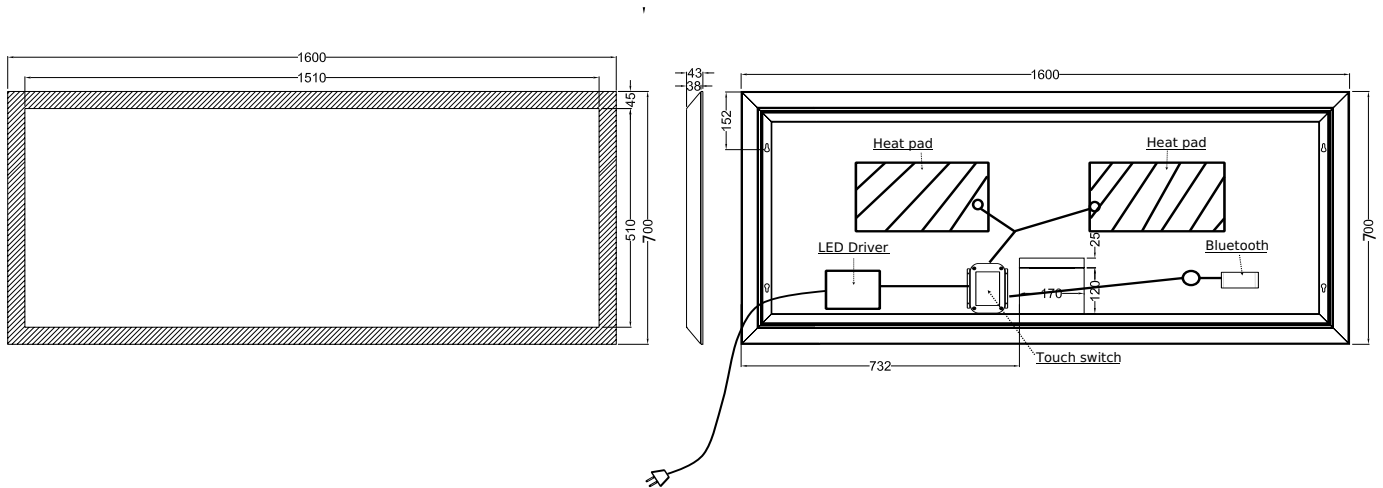

Larvik 160 Sound Spiegel

SKU: 30020217

Farbe:	Aluminium/Glas
Größe:	70cm / 160cm / 4.3cm
Gewicht:	17.3kg netto

Larvik 160 Sound Spiegel Details:

Larvik Sound mit integrierten Lautsprechern können Sie über Bluetooth eine Verbindung zu Ihrem Telefon oder Tablet herstellen und Ihre Lieblingsmusik oder Podcasts genießen, während Sie im Badezimmer sind. Das Gehäuse besteht aus mattweißem pulverbeschichtetem Aluminium mit einem 45 mm breiten LED-Lichtrahmen. Das Licht kann in Helligkeit und Farbe von einer warmen gelblichen Farbe bis zu einer kühleren bläulichen Farbe eingestellt werden. Die integrierte Antibeschlagfunktion heizt den Spiegel in wenigen Minuten auf einige Grad über Raumtemperatur auf, sodass der Spiegel nebfrei bleibt.