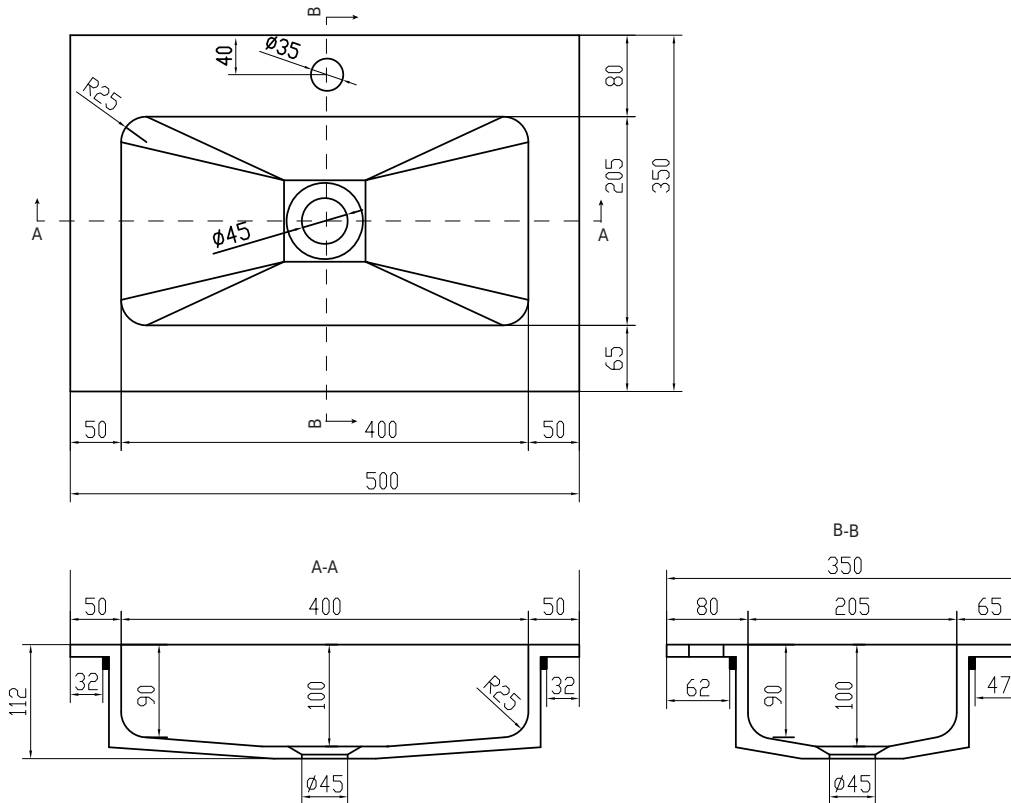

Romsø 50/35 Waschbecken zentriert

SKU: 30040068

Farbe:	Matt weiß
Größe:	10.5cm / 50cm / 35cm
Gewicht:	5.5kg netto

Romsø 50/35 Waschbecken zentriert Details:

Tischplatte von 12mm mit eingelassenem Waschbecken aus mattem massivem Acovi-Verbundwerkstoff. Erhältlich als Lagerware in 60/80/100/120/160cm und kann nach Maß bestellt werden. Passend für Malmö & SQ2 Serien.