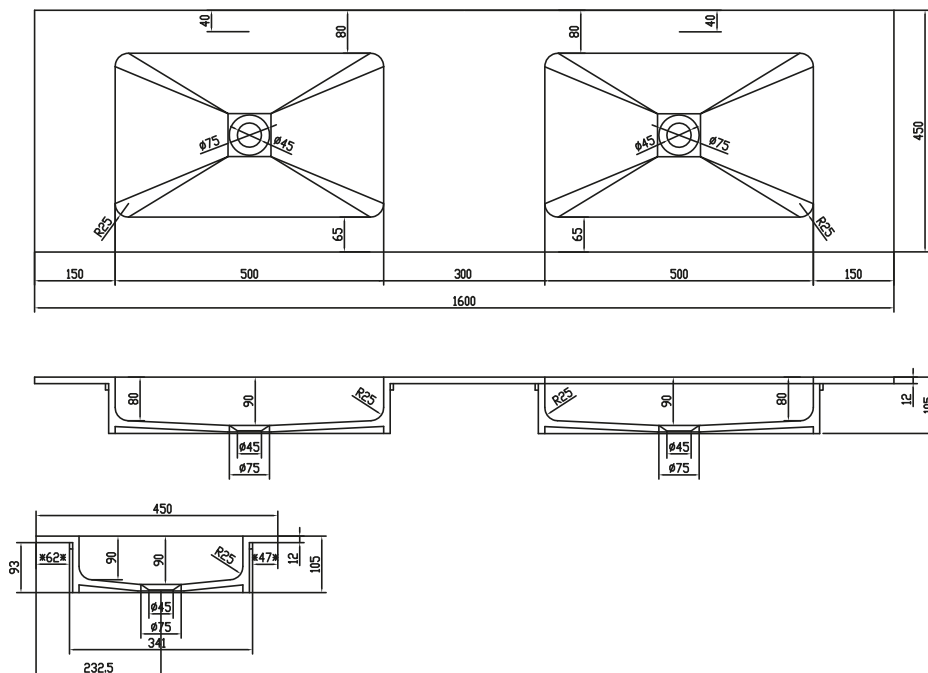

# Romsø 160 doppel Waschbecken

SKU: 30040069

**Farbe:** Matt weiß  
**Größe:** 10.5cm / 160cm / 45cm  
**Gewicht:** 27kg netto

## Romsø 160 doppel Waschbecken Details:

Tischplatte von 12mm mit eingelassenem Waschbecken aus mattem massivem Acovi-Verbundwerkstoff. Erhältlich als Lagerware in 60/80/100/120/160cm und kann nach Maß bestellt werden. Passend für Malmö & SQ2 Serien.