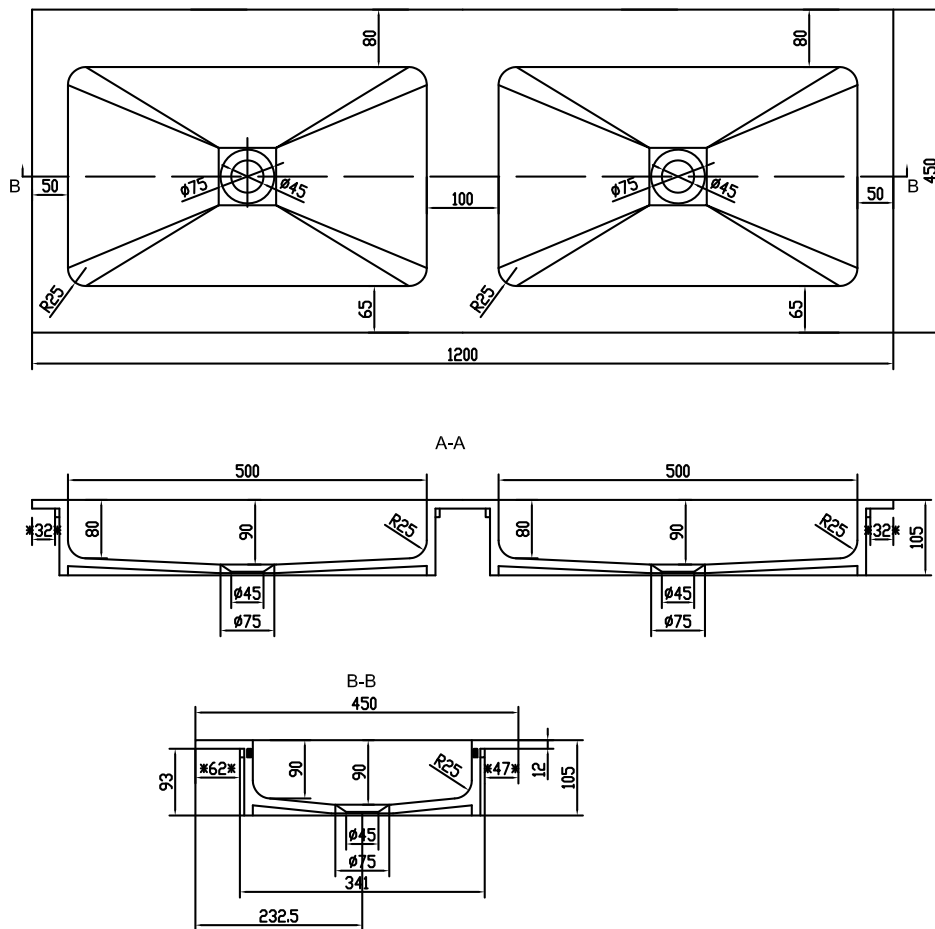

Romsø 120 doppel Waschbecken

SKU: 30040070

Farbe: Matt weiß
Größe: 10.5cm / 120cm / 45cm
Gewicht: 19.12kg netto

Romsø 120 doppel Waschbecken Details:

Tischplatte von 12mm mit eingelassenem Waschbecken aus mattem massivem Acovi-Verbundwerkstoff. Erhältlich als Lagerware in 60/80/100/120/160cm und kann nach Maß bestellt werden. Passend für Malmö & SQ2 Serien.