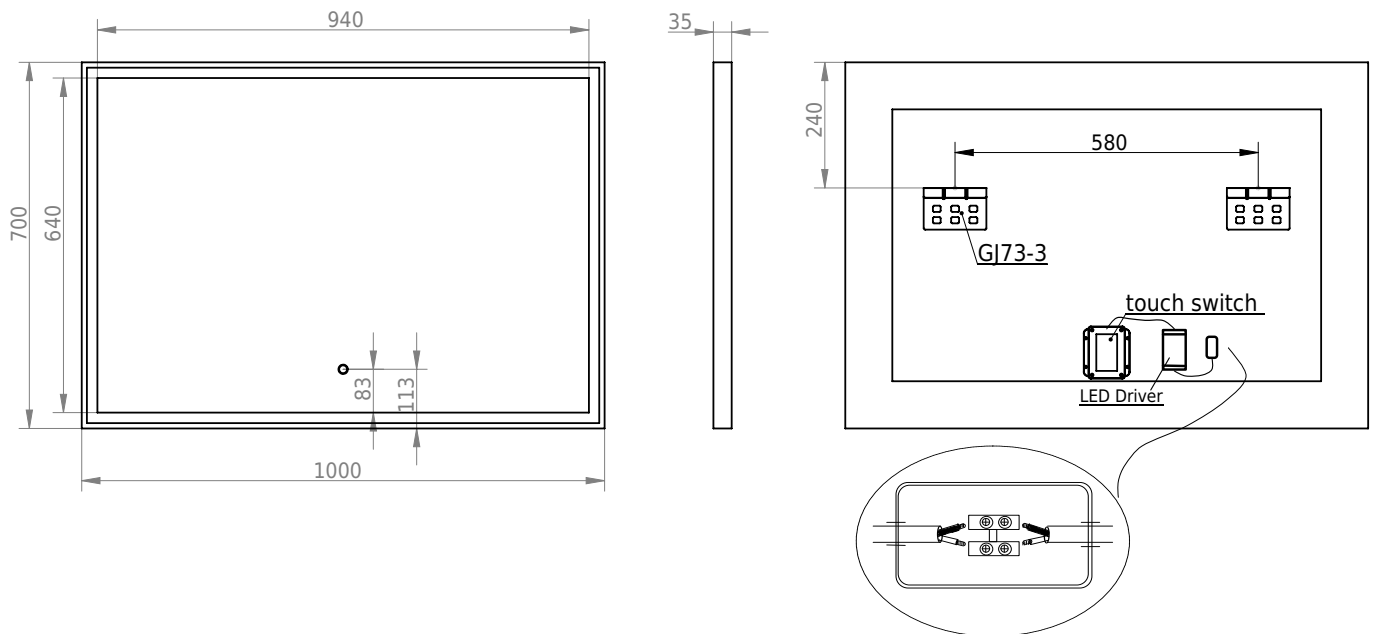

Fanø 100 Spiegel

SKU: 30020218

Farbe:	Holz/Glas
Größe:	70cm / 100cm / 3.4cm
Gewicht:	12.2kg netto

Fanø 100 Spiegel Details:

Spiegel mit mattweißem Rahmen und LED-Licht mit Touch-Funktion. Der Spiegel hat eine Antibeschlagfunktion und eine helle Farbregulierung.