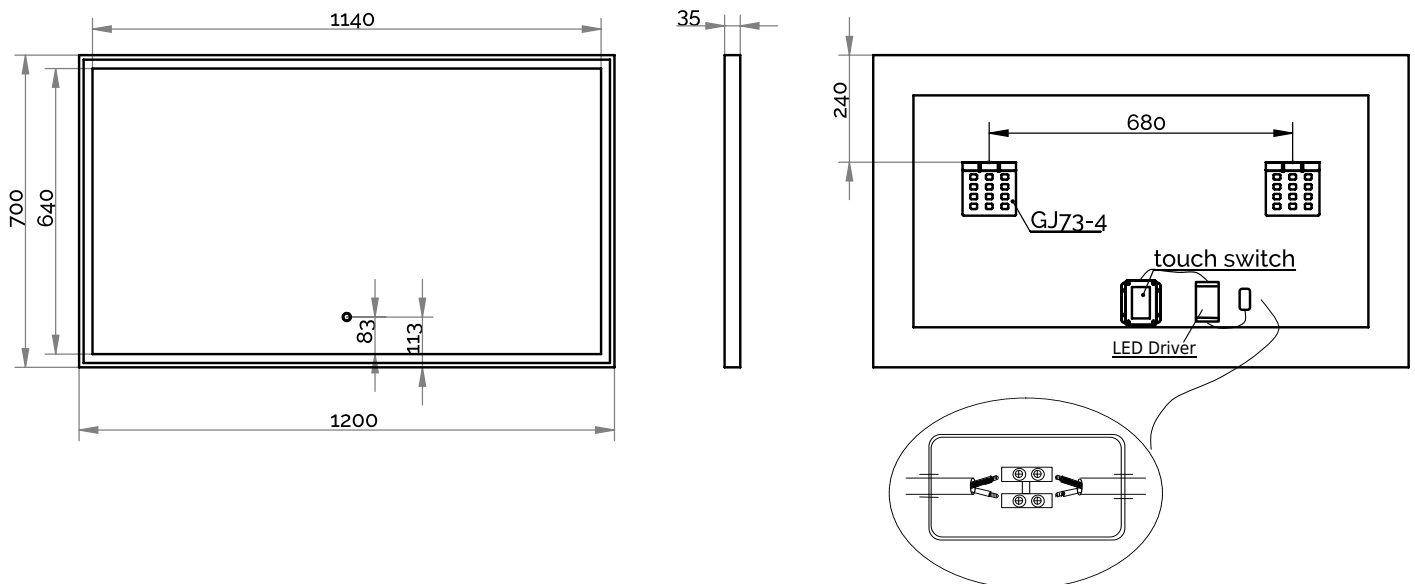

Fanø 120 Spiegel

SKU: 30020219

Farbe:	Holz/Glas
Größe:	70cm / 120cm / 3.4cm
Gewicht:	14.5kg netto

Fanø 120 Spiegel Details:

Spiegel mit mattweißem Rahmen und LED-Licht mit Touch-Funktion. Der Spiegel hat eine Antibeschlagfunktion und eine helle Farbregulierung.