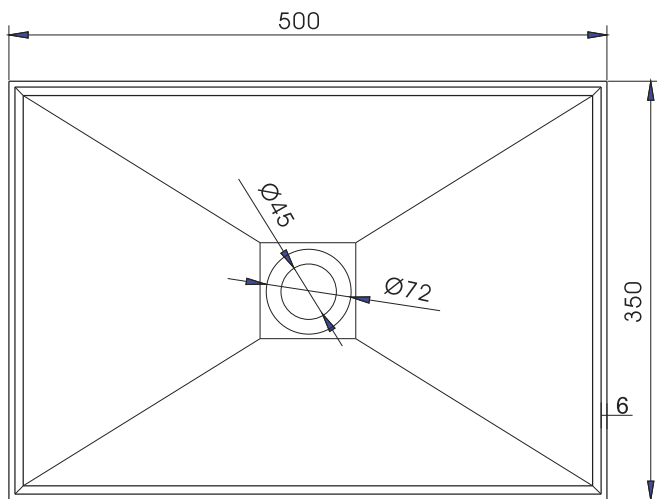

# Stockholm viereckig Waschbecken

SKU: 40010169

ø65mm hole for countertop

<b>Farbe:</b>	Matt weiß
<b>Größe:</b>	11cm / 50cm / 35cm
<b>Gewicht:</b>	6.9kg netto

## Stockholm viereckig Waschbecken Details:

Stockholm viereckiges Waschbecken, mit dünnen Kanten von 6 mm für einen superscharfen Look. Erhältlich in 3 Modellen aus mattem, festem, weißem Acovi-Verbundwerkstoff.