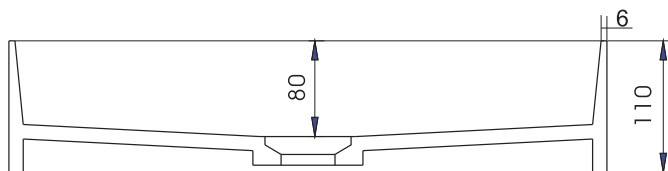

# Stockholm viereckig Waschbecken

SKU: 40010169

ø65mm hole for countertop

<b>Farbe:</b>	Matt weiß
<b>Größe:</b>	11cm / 50cm / 35cm
<b>Gewicht:</b>	6.9kg netto

## Stockholm viereckig Waschbecken Details:

Stockholm viereckiges Waschbecken, mit dünnen Kanten von 6 mm für einen superscharfen Look. Erhältlich in 3 Modellen aus mattem, festem, weißem Acovi-Verbundwerkstoff.