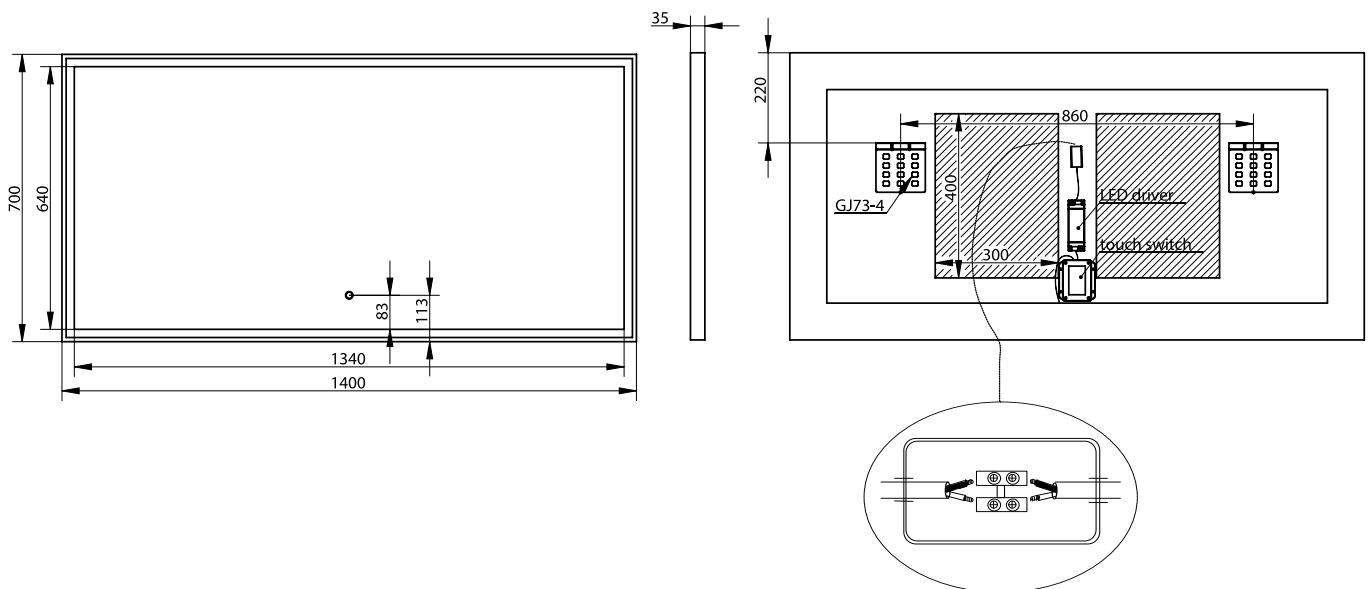

Fanø 140 Spiegel

SKU: 30020221

Farbe:	Holz/Glas
Größe:	70cm / 140cm / 3.4cm
Gewicht:	17kg netto

Fanø 140 Spiegel Details:

Spiegel mit mattweißem Rahmen und LED-Licht mit Touch-Funktion. Der Spiegel hat eine Antibeschlagfunktion und eine helle Farbregulierung.