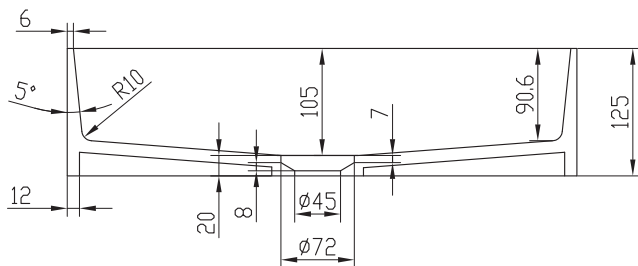

Stockholm viereckig R50 Waschbecken

SKU: 40010170

Farbe:	Matt weiß
Größe:	12.5cm / 50cm / 35cm
Gewicht:	7.6kg netto

Stockholm viereckig R50 Waschbecken Details:

Stockholm quadratisches Waschbecken mit R50-Ecken, mit dünnen Kanten von 6 mm für einen superscharfen Look. Erhältlich in 3 Modellen aus mattem, festem, weißem Acovi-Verbundwerkstoff.