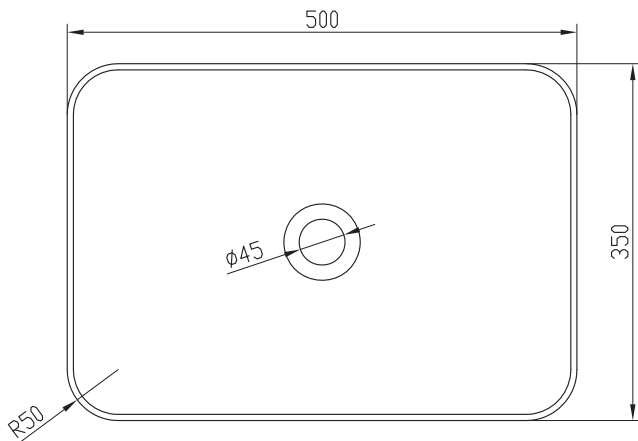

Stockholm viereckig R50 Waschbecken

SKU: 40010170

Farbe:	Matt weiß
Größe:	12.5cm / 50cm / 35cm
Gewicht:	7.6kg netto

Stockholm viereckig R50 Waschbecken Details:

Stockholm quadratisches Waschbecken mit R50-Ecken, mit dünnen Kanten von 6 mm für einen superscharfen Look. Erhältlich in 3 Modellen aus mattem, festem, weißem Acovi-Verbundwerkstoff.