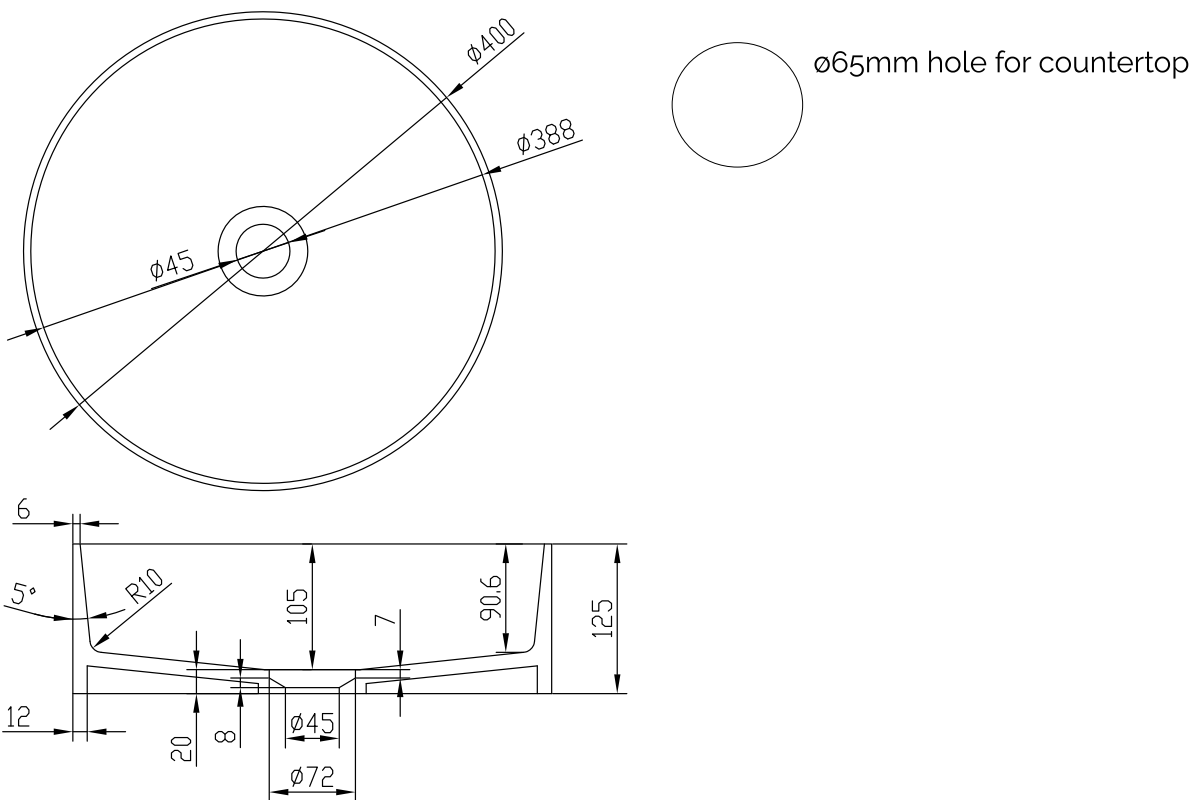

Stockholm rund Waschbecken

SKU: 40010171

Farbe:	Matt weiß
Größe:	12.5cm / 40cm / 40cm
Gewicht:	5.9kg netto

Stockholm rund Waschbecken Details:

Stockholm rund Waschbecken Ø40cm, mit dünnen Kanten von 6mm für einen super scharfen Look. Erhältlich in 3 Modellen aus mattem, festem, weißem Acovi-Verbundwerkstoff.