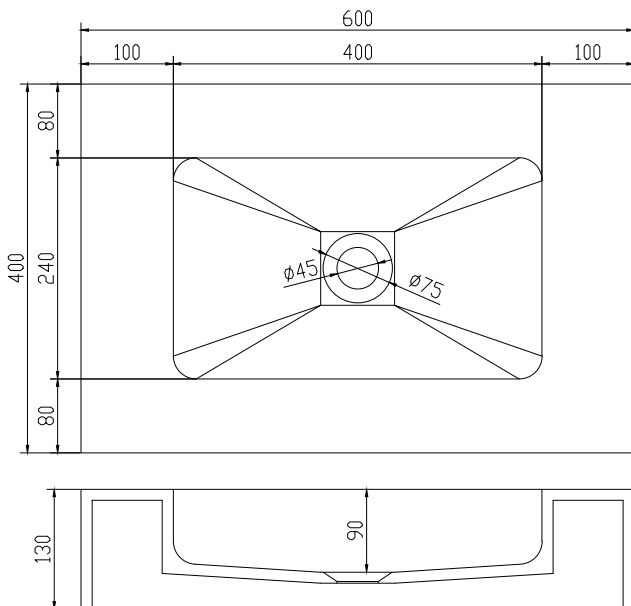

Copenhagen Bath

Bækkeskovvej
DK-2665 Vallensbæk Strand
CVR: DK32648622
Telefon: (+45) 3696 0747
contact@copenhagenbath.com
www.copenhagenbath.com

Furesø 60 basin

SKU: 40010178

Colour: Matte white
Size: 13cm / 60cm / 40cm
Weight: 13.88kg netto

Furesø 60 basin details: