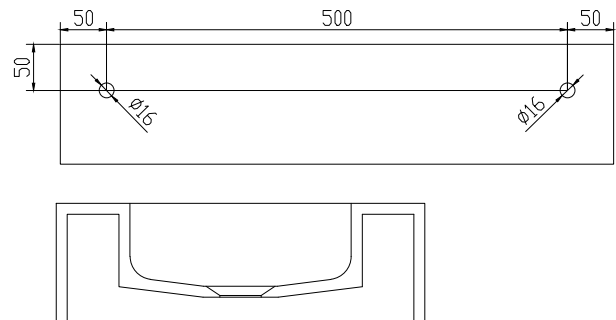

Copenhagen Bath

Bækkeskovvej
DK-2665 Vallensbæk Strand
CVR: DK32648622
Telefon: (+45) 3696 0747
contact@copenhagenbath.com
www.copenhagenbath.com

Furesø 60 basin

SKU: 40010178

Colour: Matte white
Size: 13cm / 60cm / 40cm
Weight: 13.88kg netto

Furesø 60 basin details: