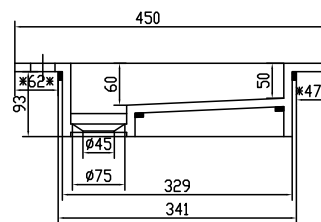

Copenhagen Bath

Bækkeskovvej
DK-2665 Vallensbæk Strand
CVR: DK32648622
Telefon: (+45) 3696 0747
contact@copenhagenbath.com
www.copenhagenbath.com

Anholt 100 centred wash basin

SKU: 30040073

Colour: Matte white
Size: 10.5cm / 100cm / 45cm
Weight: 15kg netto

Anholt 100 centred wash basin details: