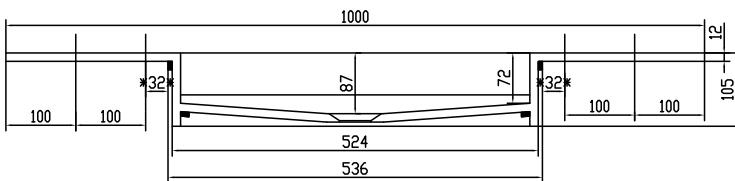

Copenhagen Bath

Bækkeskovvej
DK-2665 Vallensbæk Strand
CVR: DK32648622
Telefon: (+45) 3696 0747
contact@copenhagenbath.com
www.copenhagenbath.com

Anholt 100 centred wash basin

SKU: 30040073

Colour: Matte white
Size: 10.5cm / 100cm / 45cm
Weight: 15kg netto

Anholt 100 centred wash basin details: