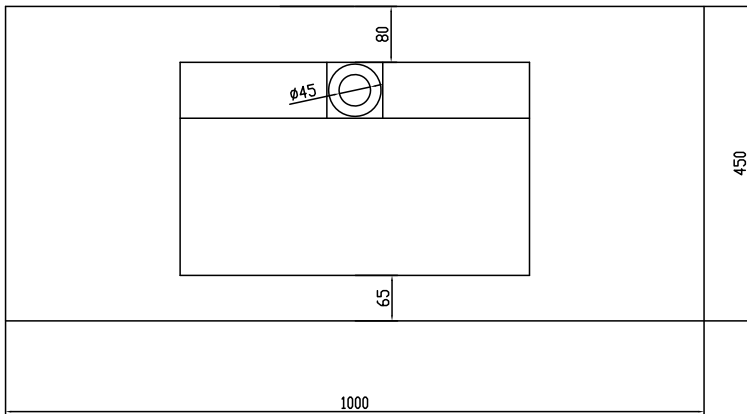

Copenhagen Bath

Bækkeskovvej
DK-2665 Vallensbæk Strand
CVR: DK32648622
Telefon: (+45) 3696 0747
contact@copenhagenbath.com
www.copenhagenbath.com

Anholt 100 centred wash basin

SKU: 30040073

Colour: Matte white
Size: 10.5cm / 100cm / 45cm
Weight: 15kg netto

Anholt 100 centred wash basin details: