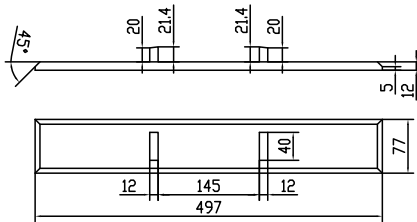

Copenhagen Bath

Bækkeskovvej
DK-2665 Vallensbæk Strand
CVR: DK32648622
Telefon: (+45) 3696 0747
contact@copenhagenbath.com
www.copenhagenbath.com

Anholt 100 centred wash basin

SKU: 30040073

Colour: Matte white
Size: 10.5cm / 100cm / 45cm
Weight: 15kg netto

Anholt 100 centred wash basin details: