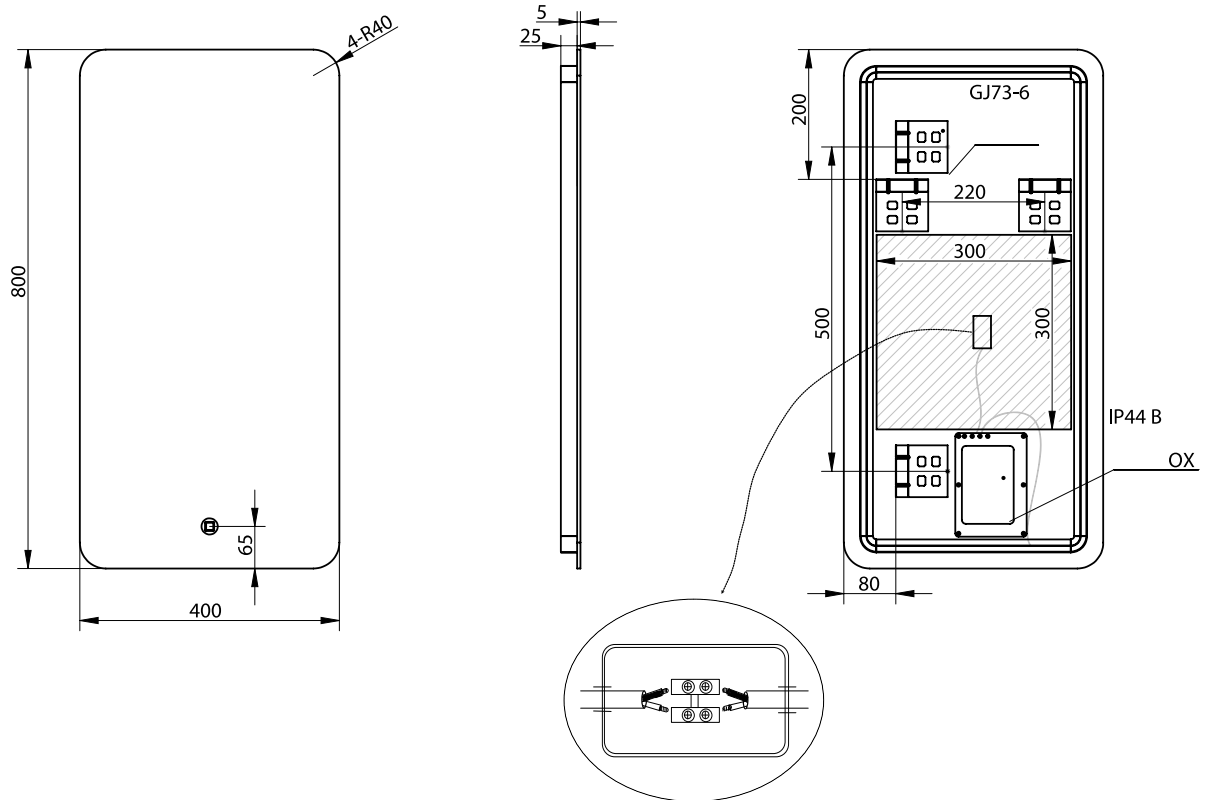

## Orø 40 mirror

SKU: 30020224

**Colour:**

Glass

**Size:**

80cm / 40cm / 3.7cm

**Weight:**

3.6kg netto

**Orø 40 mirror details:**